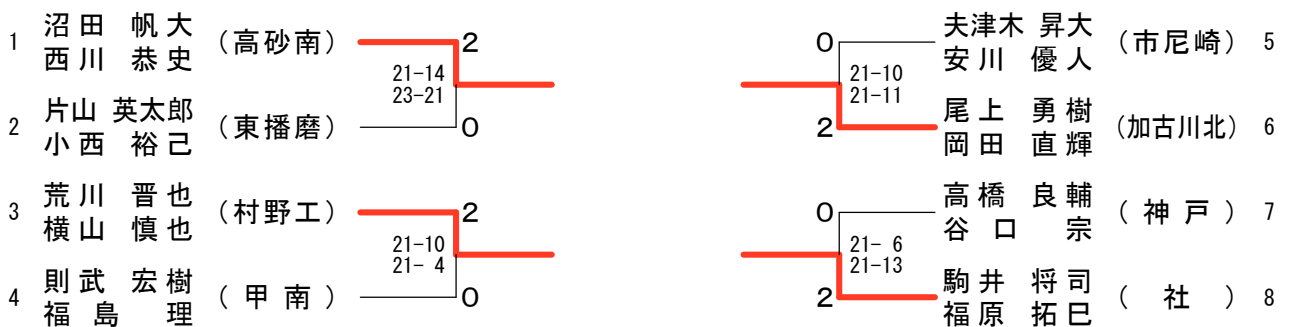

平成23年度兵庫県高等学校新人バドミントン選手権大会個人の部

平成23年9月10日-11日 豊岡市総合体育館

男子ダブルス

男子ダブルス近畿出場決定戦

平成23年度兵庫県高等学校新人バドミントン選手権大会個人の部

平成23年9月10日-11日 豊岡市総合体育館

女子ダブルス

女子ダブルス近畿出場決定戦

平成23年度兵庫県高等学校新人バドミントン選手権大会個人の部

平成23年9月10日-11日 豊岡市総合体育館

男子シングルス

男子シングルス近畿出場決定戦

平成23年度兵庫県高等学校新人バドミントン選手権大会個人の部

女子シングルス 平成23年9月10日-11日 豊岡市総合体育館

女子シングルス近畿出場決定戦

平成23年度成績 (第58回近畿高校選手権大会出場者ランキング)