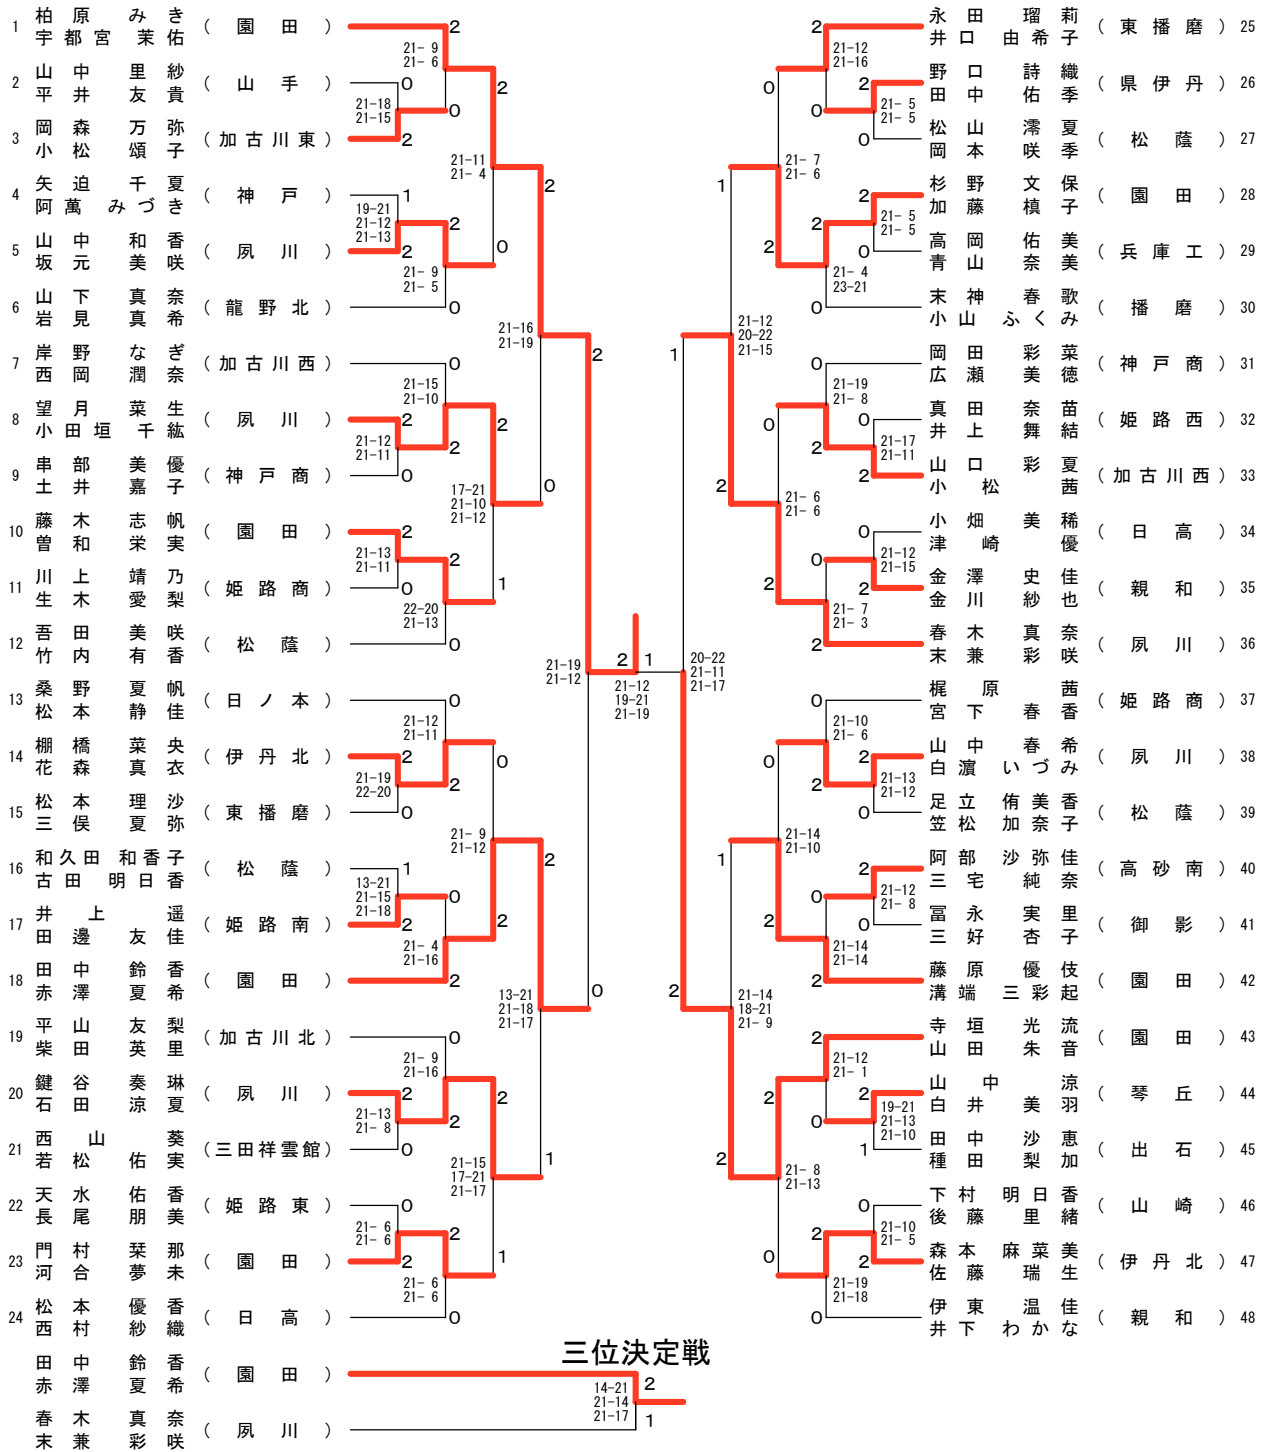

平成23年度兵庫県高等学校新人バドミントン選手権大会個人の部

平成23年9月10日-11日 豊岡市総合体育館

男子ダブルス

男子ダブルス近畿出場決定戦

平成23年度兵庫県高等学校新人バドミントン選手権大会個人の部

平成23年9月10日-11日 豊岡市総合体育館

女子ダブルス

女子ダブルス近畿出場決定戦

平成23年度兵庫県高等学校新人バドミントン選手権大会個人の部

平成23年9月10日-11日 豊岡市総合体育館

男子シングルス

男子シングルス近畿出場決定戦

平成23年度兵庫県高等学校新人バドミントン選手権大会個人の部

女子シングルス 平成23年9月10日-11日 豊岡市総合体育館

女子シングルス近畿出場決定戦

平成23年度成績 (第58回近畿高校選手権大会出場者ランキング)