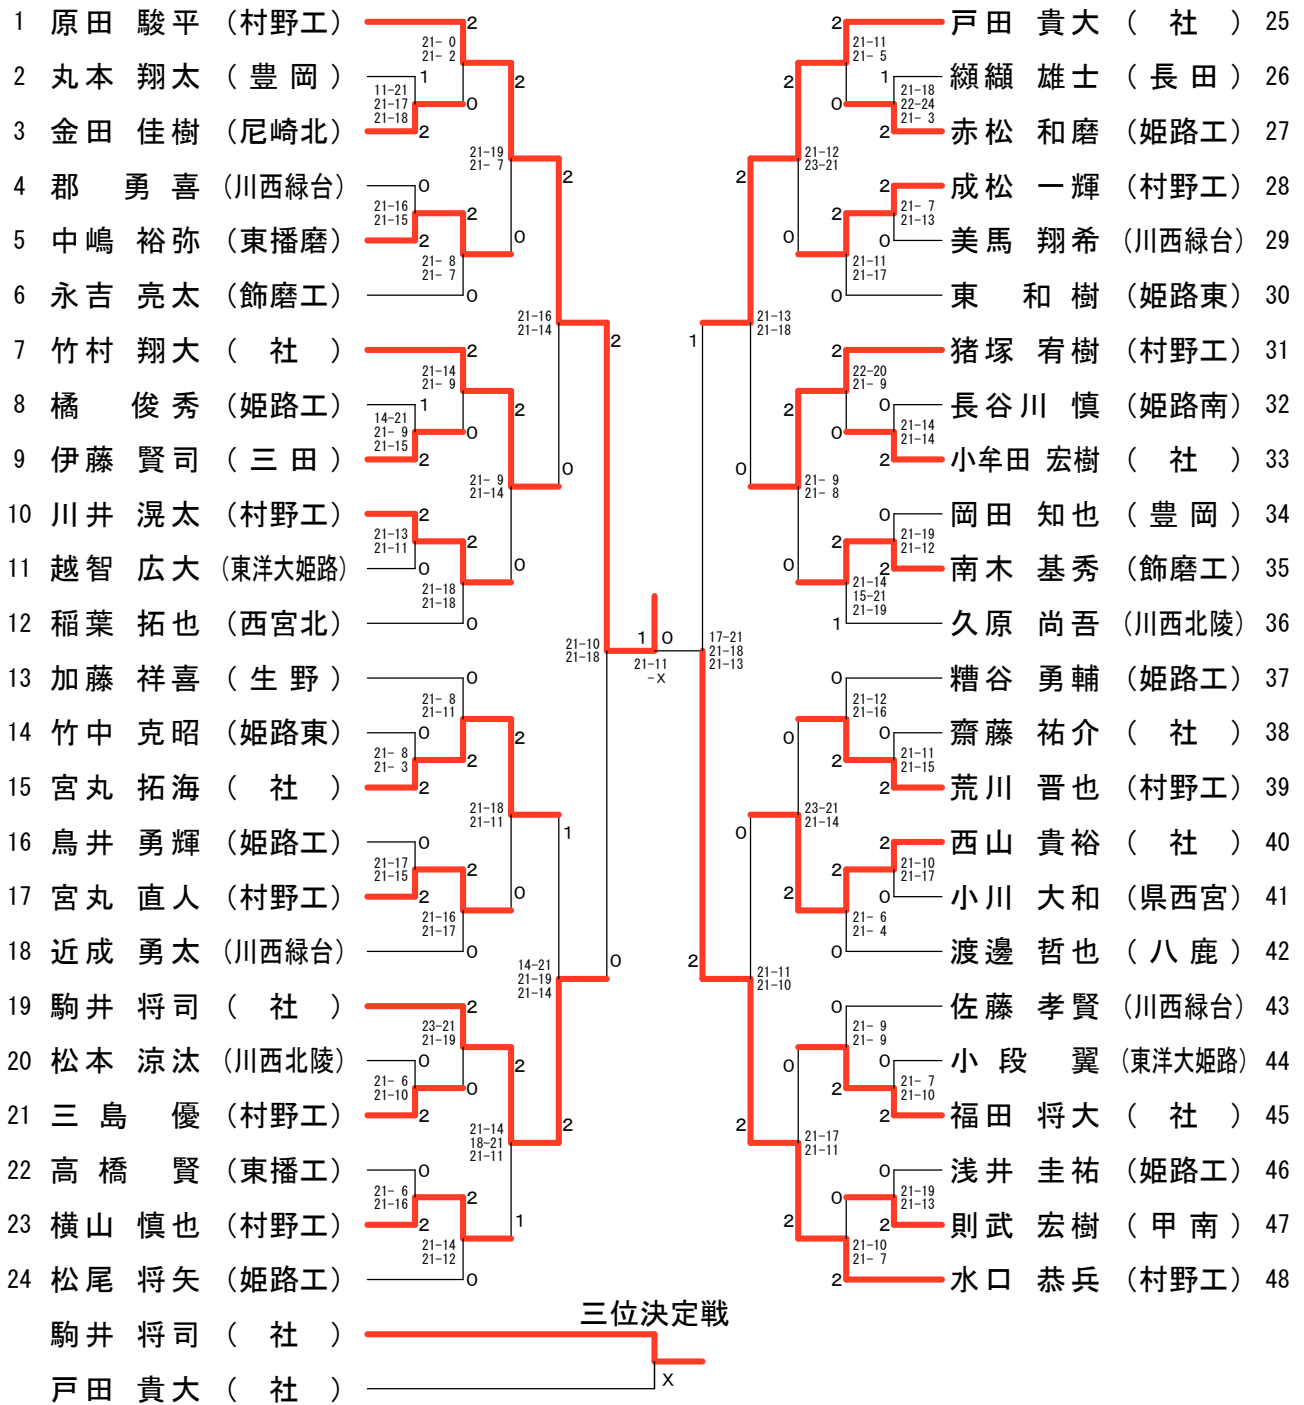

平成23年度兵庫県高等学校新人バドミントン選手権大会個人の部

平成23年9月10日-11日 豊岡市総合体育館

男子ダブルス

男子ダブルス近畿出場決定戦

平成23年度兵庫県高等学校新人バドミントン選手権大会個人の部

平成23年9月10日-11日 豊岡市総合体育館

女子ダブルス

女子ダブルス近畿出場決定戦

平成23年度兵庫県高等学校新人バドミントン選手権大会個人の部

平成23年9月10日-11日 豊岡市総合体育館

男子シングルス

男子シングルス近畿出場決定戦

平成23年度兵庫県高等学校新人バドミントン選手権大会個人の部

女子シングルス 平成23年9月10日-11日 豊岡市総合体育館

女子シングルス近畿出場決定戦

平成23年度成績 (第58回近畿高校選手権大会出場者ランキング)