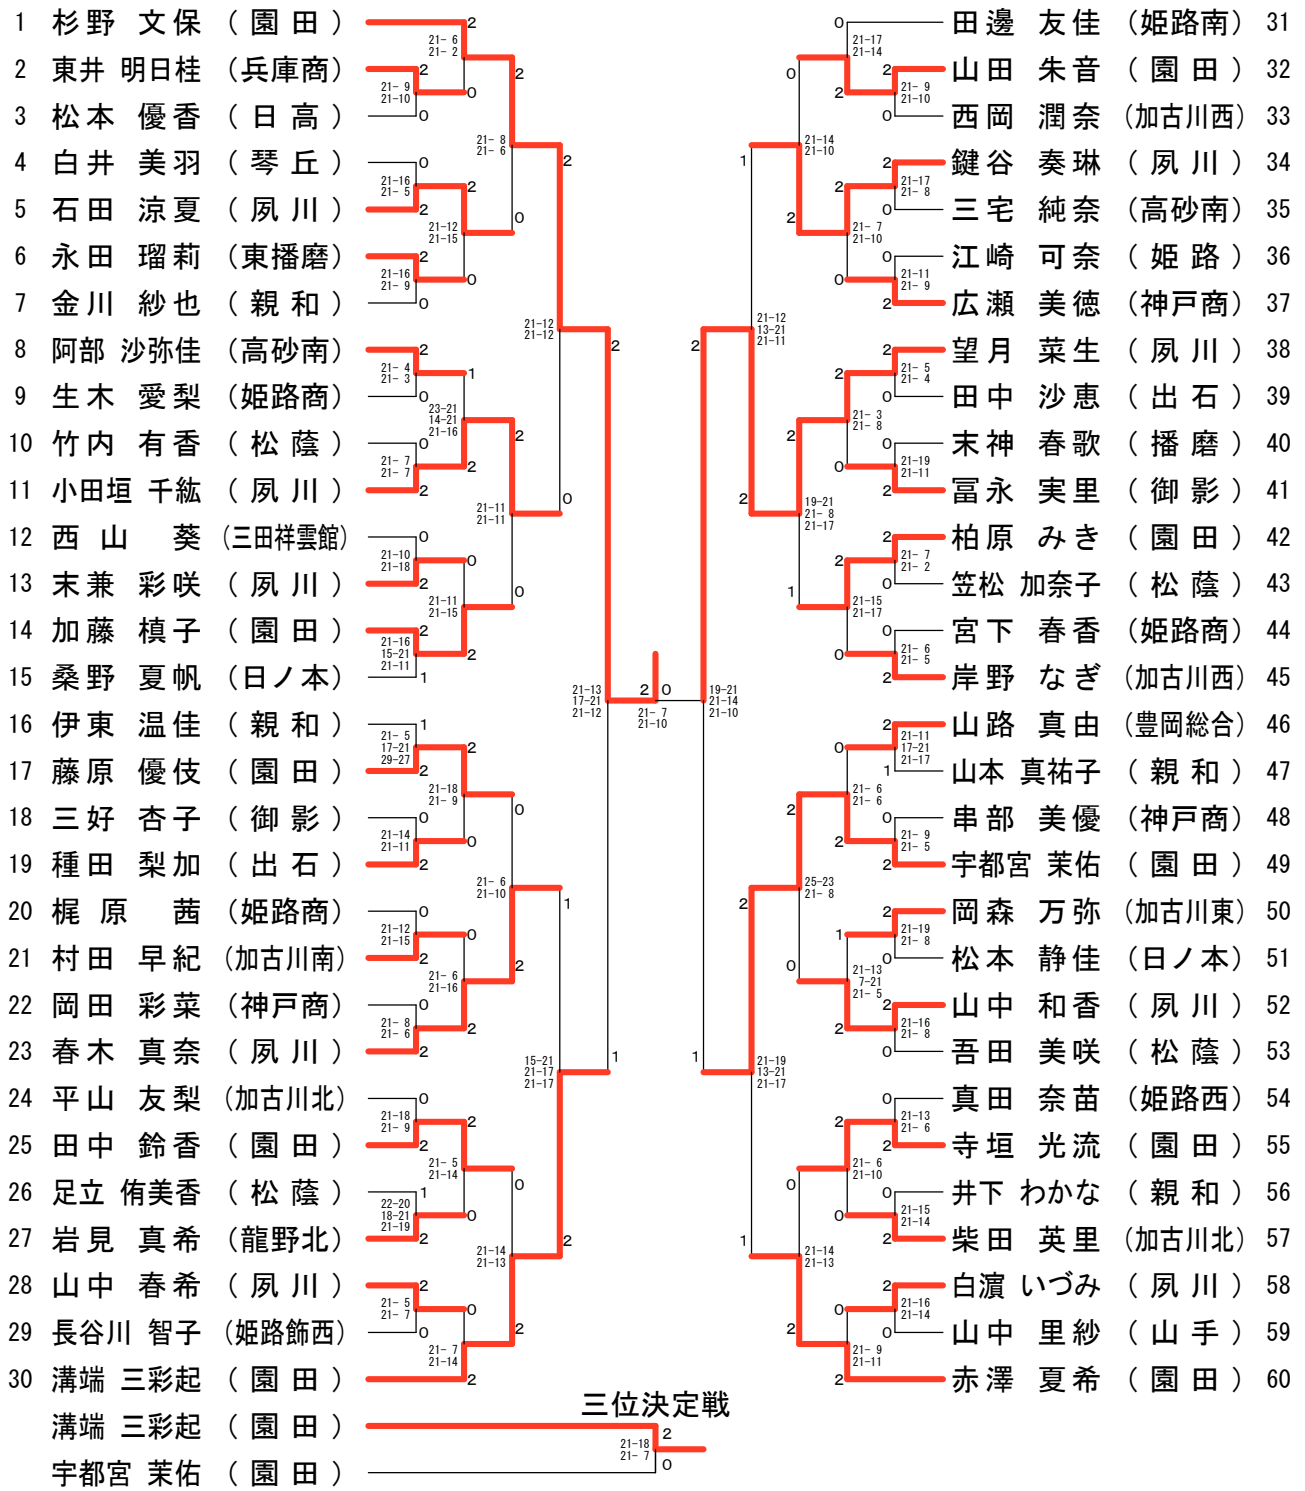

平成23年度兵庫県高等学校新人バドミントン選手権大会個人の部

平成23年9月10日-11日 豊岡市総合体育館

男子ダブルス

男子ダブルス近畿出場決定戦

平成23年度兵庫県高等学校新人バドミントン選手権大会個人の部

平成23年9月10日-11日 豊岡市総合体育館

女子ダブルス

女子ダブルス近畿出場決定戦

平成23年度兵庫県高等学校新人バドミントン選手権大会個人の部

平成23年9月10日-11日 豊岡市総合体育館

男子シングルス

男子シングルス近畿出場決定戦

平成23年度兵庫県高等学校新人バドミントン選手権大会個人の部

女子シングルス 平成23年9月10日-11日 豊岡市総合体育館

女子シングルス近畿出場決定戦

平成23年度成績 (第58回近畿高校選手権大会出場者ランキング)