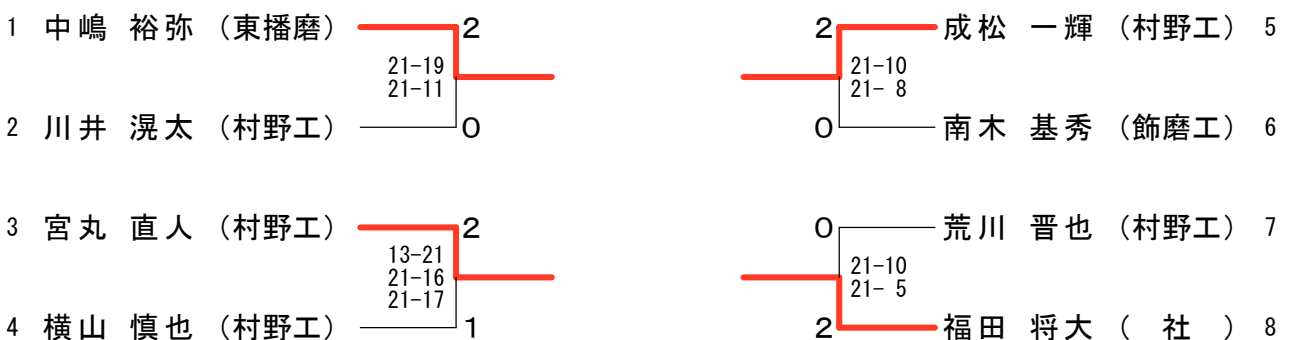

平成23年度兵庫県高等学校新人バドミントン選手権大会個人の部

平成23年9月10日-11日 豊岡市総合体育館

男子ダブルス

男子ダブルス近畿出場決定戦

平成23年度兵庫県高等学校新人バドミントン選手権大会個人の部

平成23年9月10日-11日 豊岡市総合体育館

女子ダブルス

女子ダブルス近畿出場決定戦

平成23年度兵庫県高等学校新人バドミントン選手権大会個人の部

平成23年9月10日-11日 豊岡市総合体育館

男子シングルス

男子シングルス近畿出場決定戦

平成23年度兵庫県高等学校新人バドミントン選手権大会個人の部

女子シングルス 平成23年9月10日-11日 豊岡市総合体育館

女子シングルス近畿出場決定戦

平成23年度成績 (第58回近畿高校選手権大会出場者ランキング)