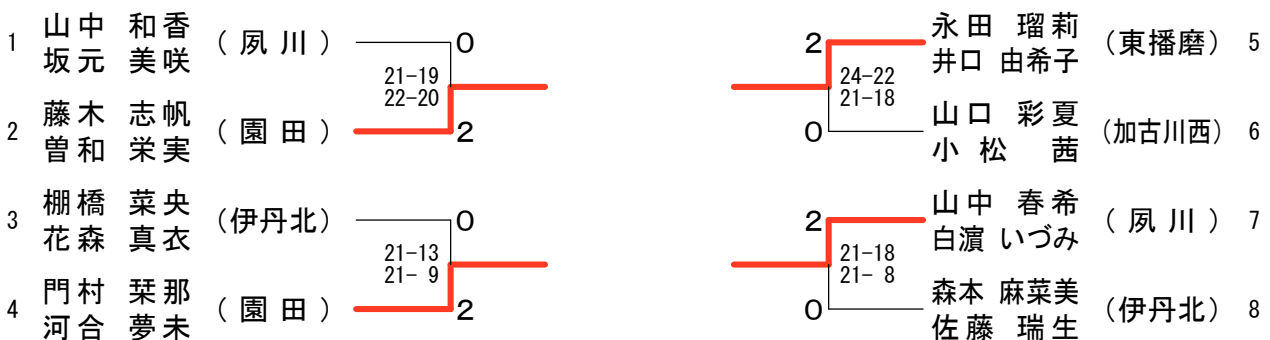

平成23年度兵庫県高等学校新人バドミントン選手権大会個人の部

平成23年9月10日-11日 豊岡市総合体育館

男子ダブルス

男子ダブルス近畿出場決定戦

平成23年度兵庫県高等学校新人バドミントン選手権大会個人の部

平成23年9月10日-11日 豊岡市総合体育館

女子ダブルス

女子ダブルス近畿出場決定戦

平成23年度兵庫県高等学校新人バドミントン選手権大会個人の部

平成23年9月10日-11日 豊岡市総合体育館

男子シングルス

男子シングルス近畿出場決定戦

平成23年度兵庫県高等学校新人バドミントン選手権大会個人の部

女子シングルス 平成23年9月10日-11日 豊岡市総合体育館

女子シングルス近畿出場決定戦

平成23年度成績 (第58回近畿高校選手権大会出場者ランキング)