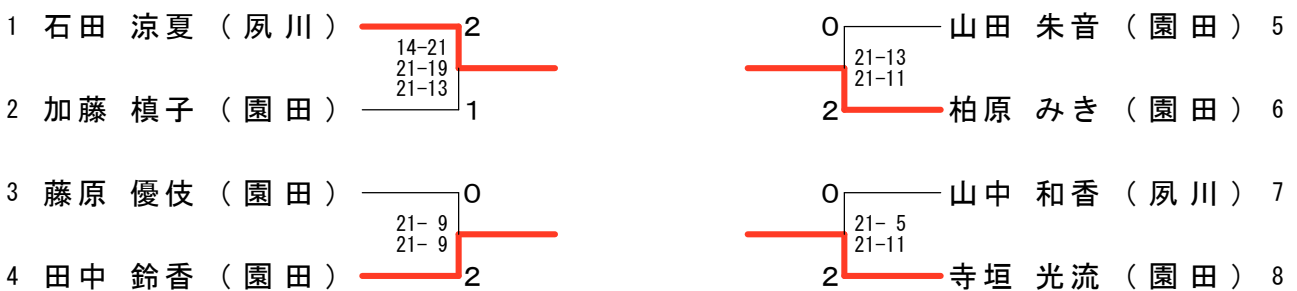

平成23年度兵庫県高等学校新人バドミントン選手権大会個人の部

平成23年9月10日-11日 豊岡市総合体育館

男子ダブルス

男子ダブルス近畿出場決定戦

平成23年度兵庫県高等学校新人バドミントン選手権大会個人の部

平成23年9月10日-11日 豊岡市総合体育館

女子ダブルス

女子ダブルス近畿出場決定戦

平成23年度兵庫県高等学校新人バドミントン選手権大会個人の部

平成23年9月10日-11日 豊岡市総合体育館

男子シングルス

男子シングルス近畿出場決定戦

平成23年度兵庫県高等学校新人バドミントン選手権大会個人の部

女子シングルス 平成23年9月10日-11日 豊岡市総合体育館

女子シングルス近畿出場決定戦

平成23年度成績 (第58回近畿高校選手権大会出場者ランキング)