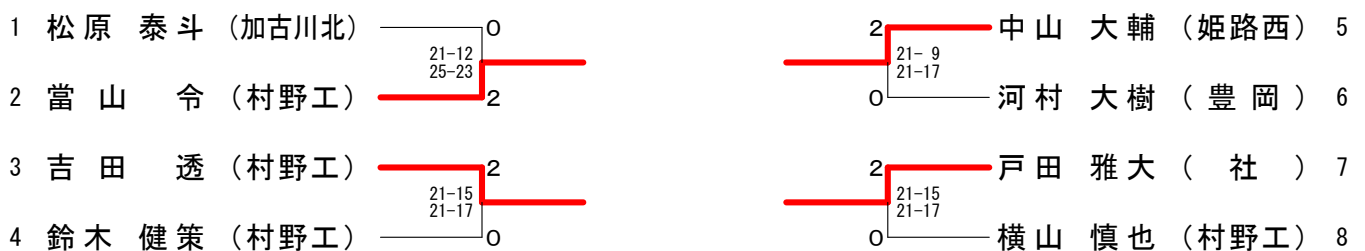

男子シングルス近畿出場決定戦