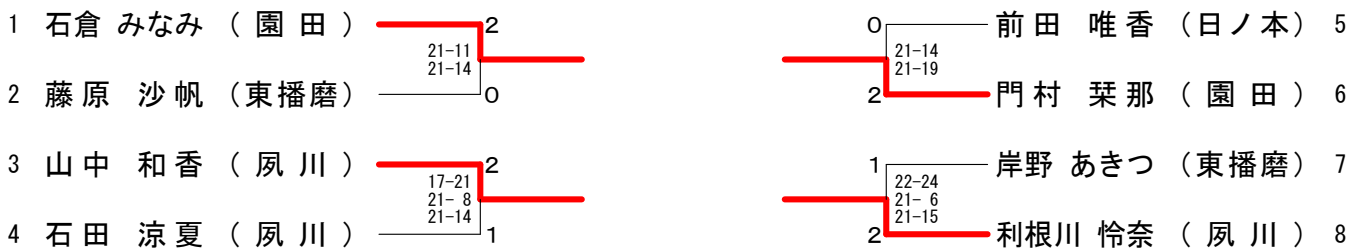

男子シングルス近畿出場決定戦

平成24年度兵庫県高等学校新人バドミントン選手権大会個人の部

平成24年9月8日-9日

豊岡市総合体育館

女子シングルス

女子シングルス近畿出場決定戦

平成24年度成績（第59回近畿高校選手権大会出場者ランキング）

ランク	BD	BS	GD	GS
1	竹村翔大 (社) 戸田貴大 (社)	水口恭兵 (村野工)	柏原みき (園田) 宇都宮茉佑 (園田)	赤澤夏希 (園田)
2	宮丸拓海 (社) 戸田雅大 (社)	福本光喜 (村野工)	望月菜生 (夙川) 小田垣千紘	望月菜生 (夙川)
3	牛尾祐貴 (村野工) 佐藤康平 (村野工)	佐藤康平 (村野工)	門村栞那 (園田) 田中鈴香	柏原みき (園田)
4	齋藤佑介 (社) 西山貴裕 (社)	三島優 (村野工)	河合夢未 (園田) 石倉みなみ	小田垣千紘 (夙川)
5	福本光喜 (村野工) 吉田喜透 (村野工)	西山貴裕 (社)	赤澤夏希 (園田) 長渡咲季	北谷美樹 (園田)
6	川井滉太 (村野工) 横山慎太 (村野工)	竹村翔大 (社)	溝端三彩起 (園田) 北谷美樹	河合夢未 (園田)
7	松原泰斗 (加古川北) 大形亮介 (加古川北)	宮丸拓海 (社)	山田愛里 (園田) 富永英里	宇都宮茉佑 (園田)
8	水口恭兵 (村野工) 三島優 (村野工)	戸田貴大 (社)	石田涼夏 (夙川) 山中和香	溝端三彩起 (園田)
9	郡勇喜 (川西緑台) 沢田喜真 (川西緑台)	中山大輔 (姫路西)	澤田やすらか (園田) 高木結衣	石倉みなみ (園田)
10	中山大輔 (姫路西) 中西怜稀 (姫路西)	戸田雅大 (社)	坂元美咲 (夙川) 利根川怜奈	門村栞那 (園田)
11	小西裕己 (東播磨) 片山英太郎 (東播磨)	吉田透 (村野工)	吾田美咲 (松蔭) 竹内有香	利根川怜奈 (夙川)
12	家壽多智樹 (村野工) 根村智樹 (村野工)	當山令 (村野工)	岸野あきつ (東播磨) 藤原沙帆	山中和香 (夙川)