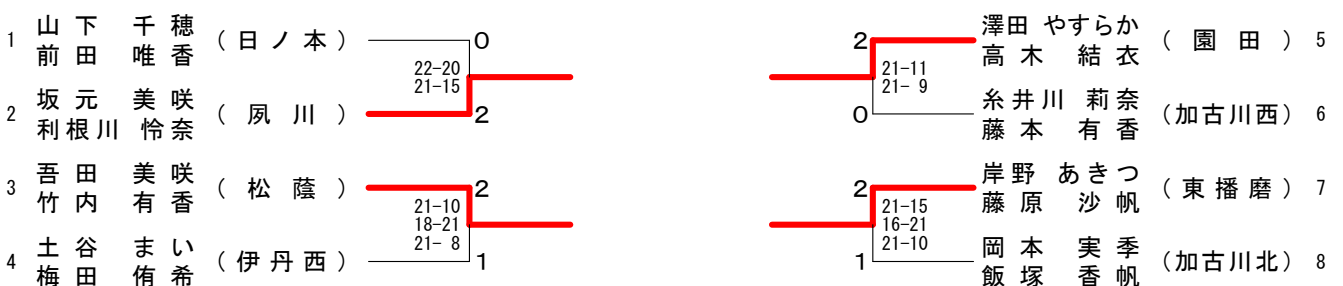

女子ダブルス近畿出場決定戦