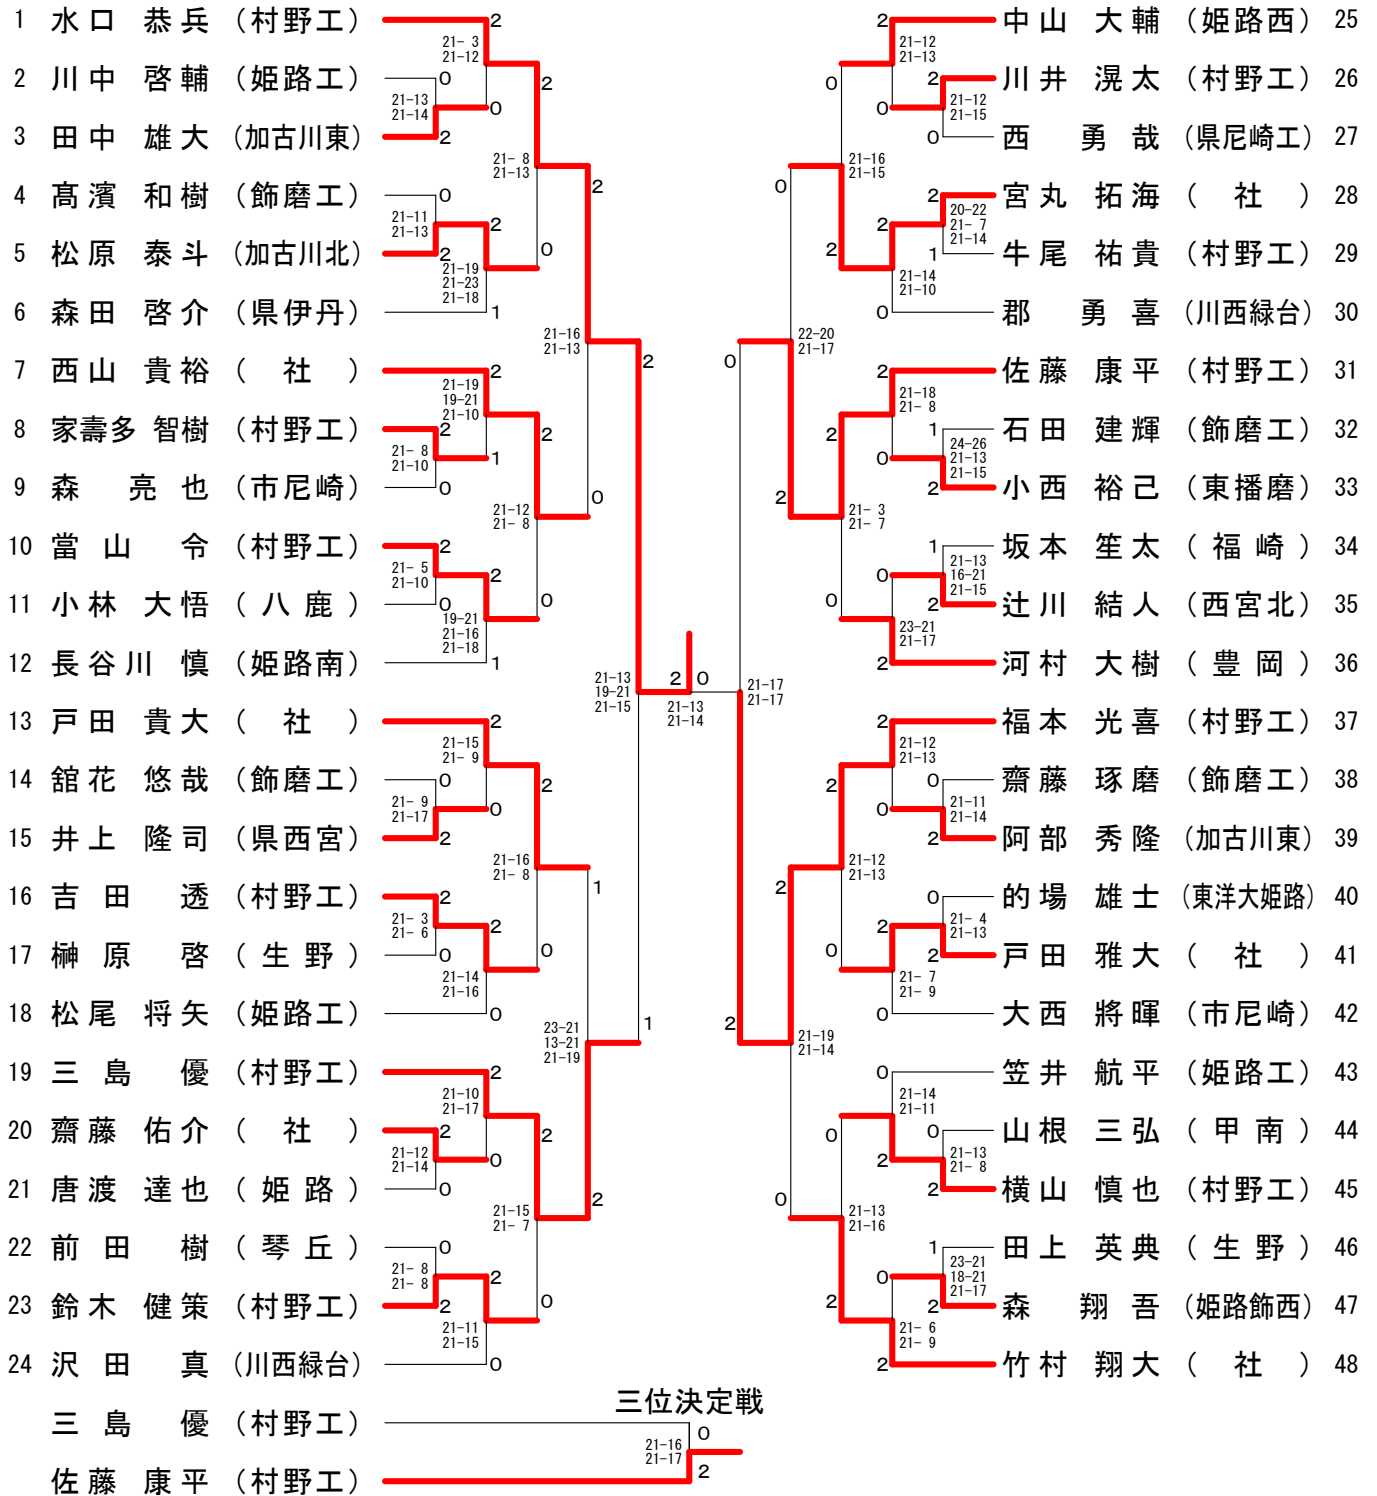

平成24年度兵庫県高等学校新人バドミントン選手権大会個人の部

平成24年9月8日-9日

豊岡市総合体育館

男子ダブルス

1	竹村翔大 (社)	21-5 21-6	2	郡沢田勇喜 (川西緑台)	21-15 21-12	25	
2	斎藤緑二 (姫路工)	23-21 21-14	0	助野川悠 (兵庫工)	21-14 18-21 21-12	26	
3	荒木良太 (須磨学園)	21-12 21-9	2	田中尾雄斗 (姫路工)	21-7 21-8	27	
4	家壽多智樹 (村野工)	21-18 21-12	2	尾岡上田勇直 (加古川北)	21-8 21-11	28	
5	山井本達也 (県西宮)	21-11 21-16	0	前八木優樹 (琴丘)	21-8 21-11	29	
6	的場雄士 (東洋大姫路)	21-17 21-17	2	川横山澁慎太 (村野工)	21-13 21-9	30	
7	山中根川三大弘 (甲南)	19-21 25-23 21-12	0	川中野啓輔 (姫路工)	21-11 21-12	31	
8	高齋取藤大琢地 (飾磨工)	21-11 21-15	2	田榊上原英典 (生野)	21-8 21-12	32	
9	稲垣林和起 (八鹿)	21-8 21-6	0	田山健策 (村野工)	16-21 21-19 24-22	33	
10	一岡本凌介 (姫路工)	21-11 16-21 21-13	0	田瀬戸口将史 (武庫荘総合)	21-13 21-12	34	
11	三好中航平 (加古川東)	21-9 21-9	2	鎌杉内光勇翔 (佐用)	21-9 21-9	35	
12	福吉本光喜透 (村野工)	21-19 8-21 21-10	2	宮丸拓海 (社)	21-15 21-18	36	
13	河小林大樹 (豊岡)	21-12 21-12	0	松笠尾井将航 (姫路工)	20-22 27-25 21-13	37	
14	大前川翔太 (甲南)	21-17 21-19	2	小玉曾保貴哉 (三田祥雲館)	21-14 21-13	38	
15	美仁玲央奈 (姫路商)	21-5 21-0	2	小西椎尾敏平 (東播工)	21-17 21-13	39	
16	遠藤周藤直健 (姫路工)	21-11 21-13	0	松濱永壮 (三田)	21-16 21-15	40	
17	国太方田介翼 (東播工)	21-10 21-12	2	森地亮太 (甲南)	21-8 21-15	41	
18	牛尾藤祐康 (村野工)	21-11 21-11	1	齋藤山佑介 (社)	21-18 21-18	42	
19	森高田井啓秀 (県伊丹)	21-16 21-8	0	森大西亮也 (市尼崎)	21-9 21-10	43	
20	藤川鍋寛之也 (神戸)	21-5 21-9	2	小片西山裕己 (東播磨)	22-20 21-8	44	
21	松原形泰亮斗 (加古川北)	21-18 22-20	0	高館濱花樹 (飾磨工)	21-13 21-10	45	
22	松田木田幹優太 (尼崎稲園)	X	0	岩谷佐尚 (八鹿)	21-16 21-14	46	
23	塩平石達彦 (加古川西)	21-13 21-14	0	福東水三尚斗 (龍野北)	21-4 21-4	47	
24	中西大稀輔 (姫路西)	23-21 17-21 21-17	2	齋藤山佑介 (社)	21-4 21-4	48	
				三位決定戦			
	牛尾藤祐康 (村野工)	23-21 17-21 21-17	2				
	齋藤山佑介 (社)	21-17	1				

男子ダブルス近畿出場決定戦

1	家壽多智樹 (村野工)	22-20 18-21 21-18	2	郡沢田勇喜 (川西緑台)	21-17 21-17	5
2	高齋取藤大琢地 (飾磨工)	21-13 24-26 21-13	1	田山健策 (村野工)		6
3	美仁玲央奈 (姫路商)		1	松笠尾井将航 (姫路工)		7
4	中西大稀輔 (姫路西)		2	小片西山裕己 (東播磨)		8

平成24年度兵庫県高等学校新人バドミントン選手権大会個人の部

平成24年9月8日-9日

豊岡市総合体育館

女子ダブルス

女子ダブルス近畿出場決定戦

平成24年度兵庫県高等学校新人バドミントン選手権大会個人の部

平成24年9月8日-9日

豊岡市総合体育館

男子シングルス