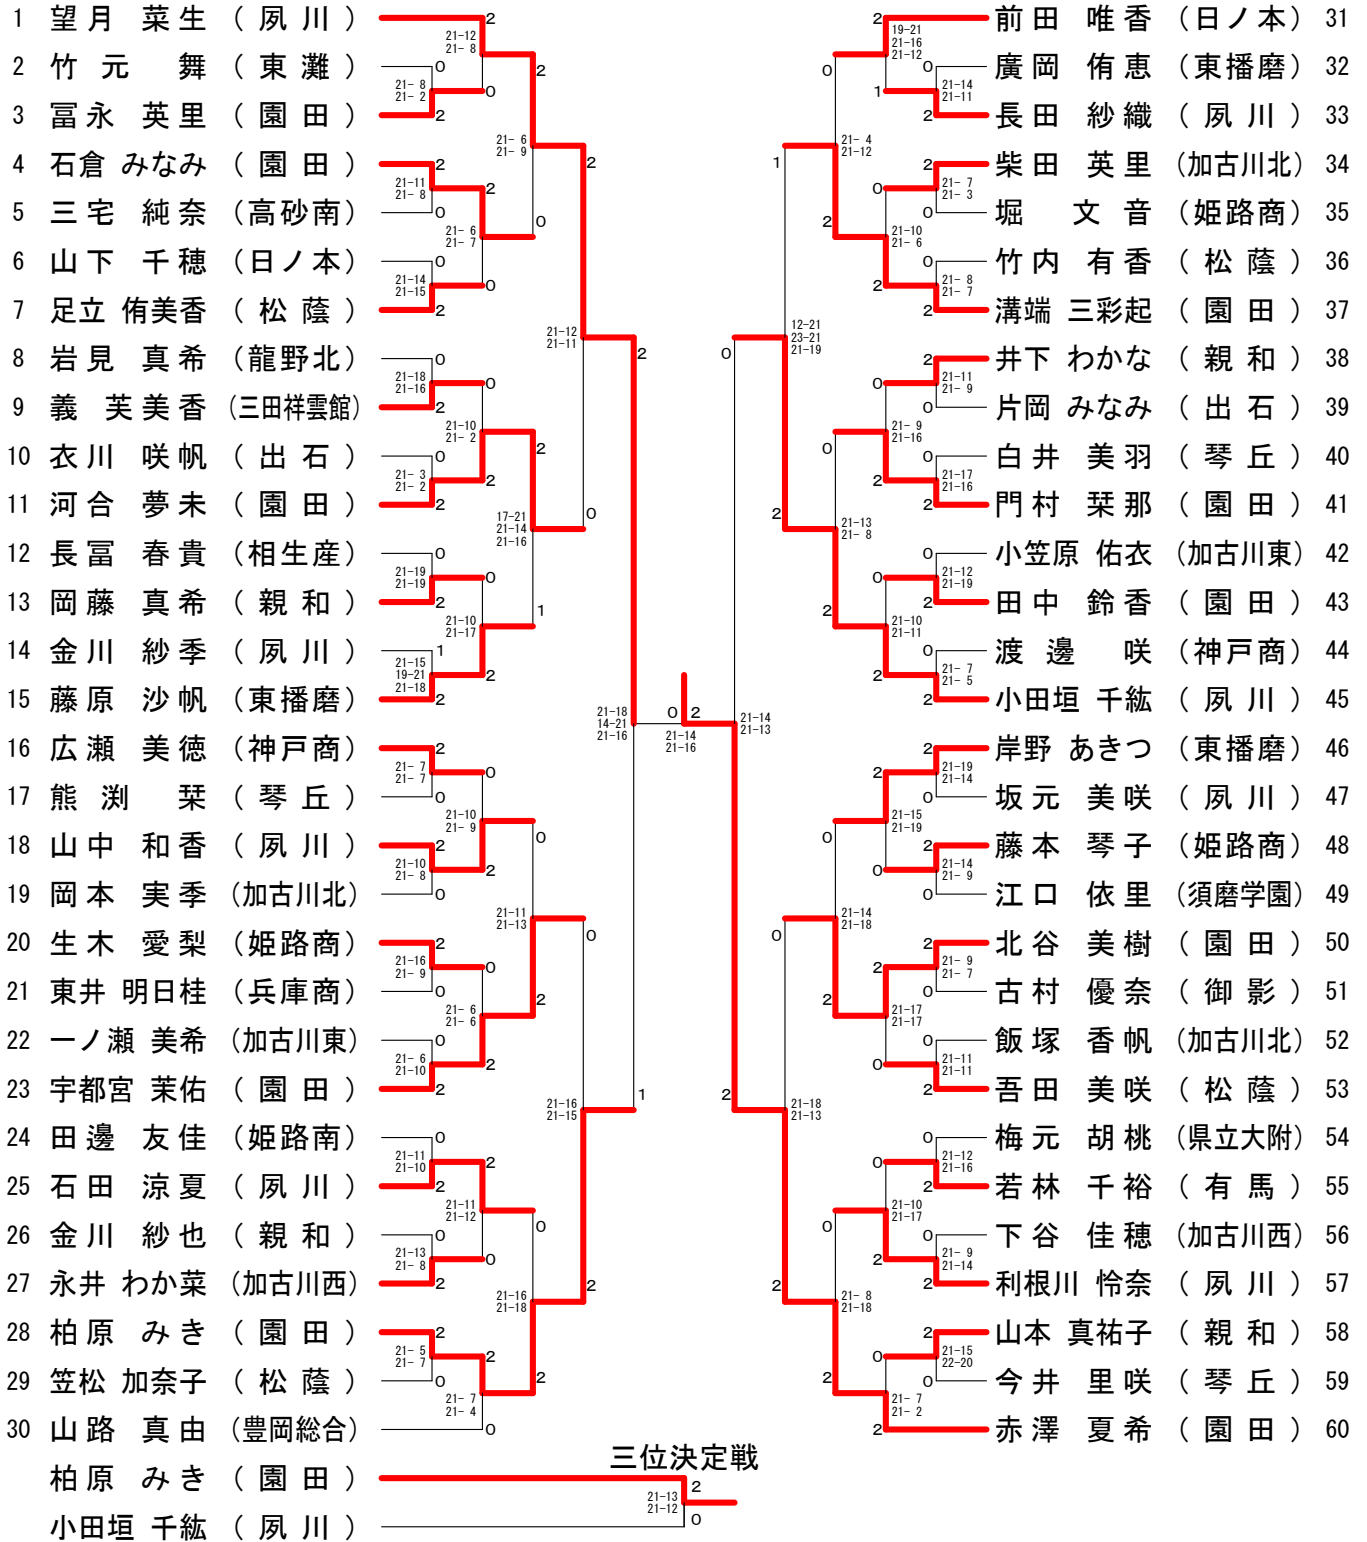

平成24年度兵庫県高等学校新人バドミントン選手権大会個人の部

平成24年9月8日-9日

豊岡市総合体育館

女子シングルス

平成24年度成績（第59回近畿高校選手権大会出場者ランキング）

ランク	BD	BS	GD	GS
1	竹村翔大 (社) 戸田貴大 (社)	水口恭兵 (村野工)	柏原みき (園田) 宇都宮茉佑 (園田)	赤澤夏希 (園田)
2	宮丸拓海 (社) 戸田雅大 (社)	福本光喜 (村野工)	望月菜生 (夙川) 小田垣千紘	望月菜生 (夙川)
3	牛尾祐貴 (村野工) 佐藤康平 (村野工)	佐藤康平 (村野工)	門村栞那 (園田) 田中鈴香	柏原みき (園田)
4	齋藤佑介 (社) 西山貴裕 (社)	三島優 (村野工)	河合夢未 (園田) 石倉みなみ	小田垣千紘 (夙川)
5	福本光喜 (村野工) 吉田喜透 (村野工)	西山貴裕 (社)	赤澤夏希 (園田) 長渡咲季	北谷美樹 (園田)
6	川井滉太 (村野工) 横山慎太 (村野工)	竹村翔大 (社)	溝端三彩起 (園田) 北谷美樹	河合夢未 (園田)
7	松原泰斗 (加古川北) 大形亮介 (加古川北)	宮丸拓海 (社)	山田愛里 (園田) 富永英里	宇都宮茉佑 (園田)
8	水口恭兵 (村野工) 三島優 (村野工)	戸田貴大 (社)	石田涼夏 (夙川) 山中和香	溝端三彩起 (園田)
9	郡勇喜 (川西緑台) 沢田喜真 (川西緑台)	中山大輔 (姫路西)	澤田やすらか (園田) 高木結衣	石倉みなみ (園田)
10	中山大輔 (姫路西) 中西怜稀 (姫路西)	戸田雅大 (社)	坂元美咲 (夙川) 利根川怜奈	門村栞那 (園田)
11	小西裕己 (東播磨) 片山英太郎 (東播磨)	吉田透 (村野工)	吾田美咲 (松蔭) 竹内有香	利根川怜奈 (夙川)
12	家壽多智樹 (村野工) 根村智樹 (村野工)	當山令 (村野工)	岸野あきつ (東播磨) 藤原沙帆	山中和香 (夙川)