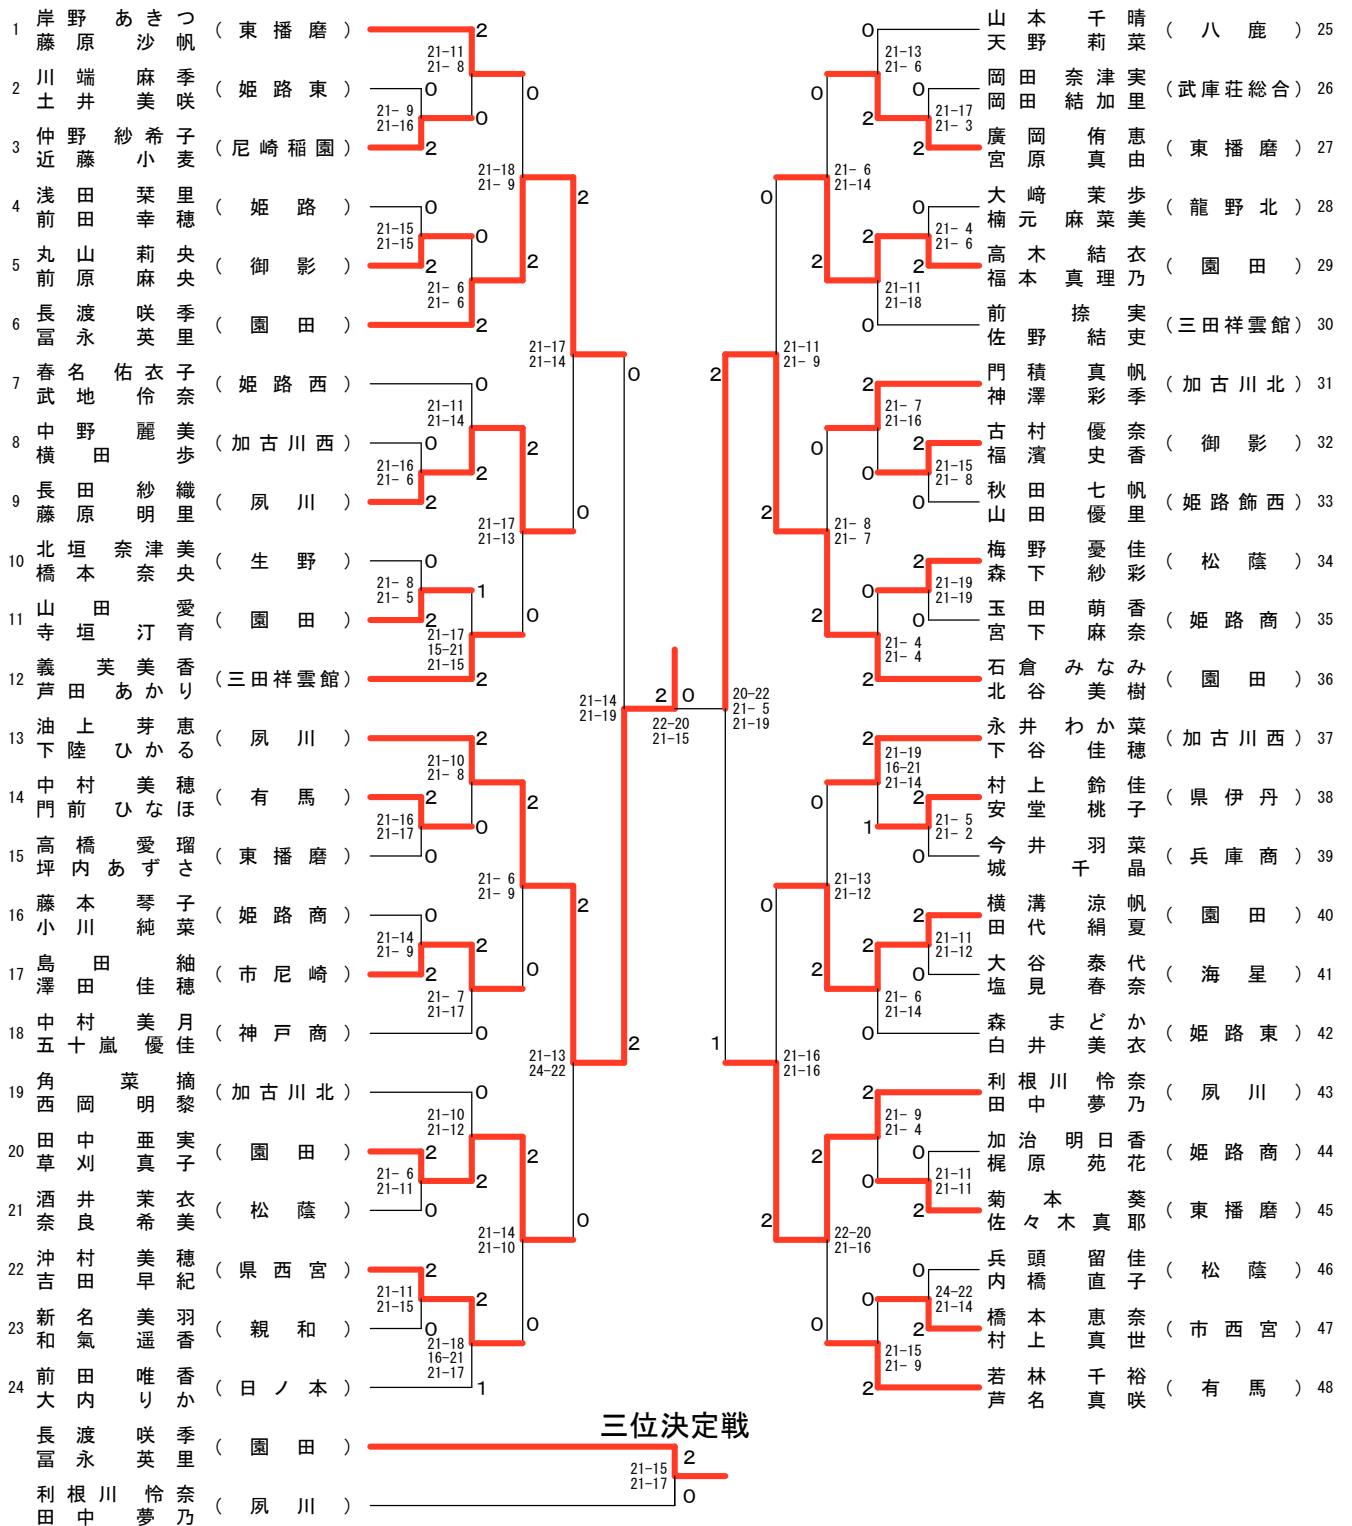

平成25年度兵庫県高等学校新人バドミントン選手権大会個人の部

平成25年9月7日-8日 豊岡市総合体育館

男子ダブルス

男子ダブルス近畿出場決定戦

平成25年度兵庫県高等学校新人バドミントン選手権大会個人の部

平成25年9月7日-8日 豊岡市総合体育館

女子ダブルス

女子ダブルス近畿出場決定戦

平成25年度兵庫県高等学校新人バドミントン選手権大会個人の部

男子シングルス

平成25年9月7日-8日 豊岡市総合体育館

男子シングルス近畿出場決定戦

平成25年度兵庫県高等学校新人バドミントン選手権大会個人の部

平成25年9月7日-8日 豊岡市総合体育館

女子シングルス

女子シングルス近畿出場決定戦