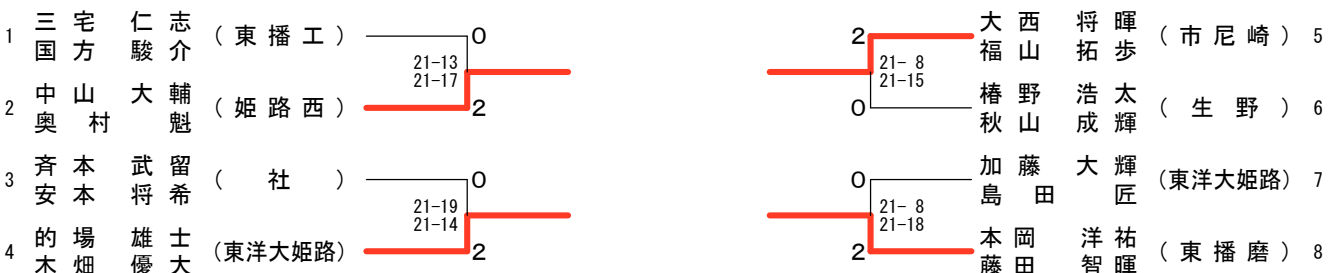

平成25年度兵庫県高等学校新人バドミントン選手権大会個人の部

平成25年9月7日-8日 豊岡市総合体育館

男子ダブルス

男子ダブルス近畿出場決定戦

平成25年度兵庫県高等学校新人バドミントン選手権大会個人の部

平成25年9月7日-8日 豊岡市総合体育館

女子ダブルス

女子ダブルス近畿出場決定戦

平成25年度兵庫県高等学校新人バドミントン選手権大会個人の部

男子シングルス

平成25年9月7日-8日 豊岡市総合体育館

男子シングルス近畿出場決定戦

平成25年度兵庫県高等学校新人バドミントン選手権大会個人の部

平成25年9月7日-8日 豊岡市総合体育館

女子シングルス

女子シングルス近畿出場決定戦