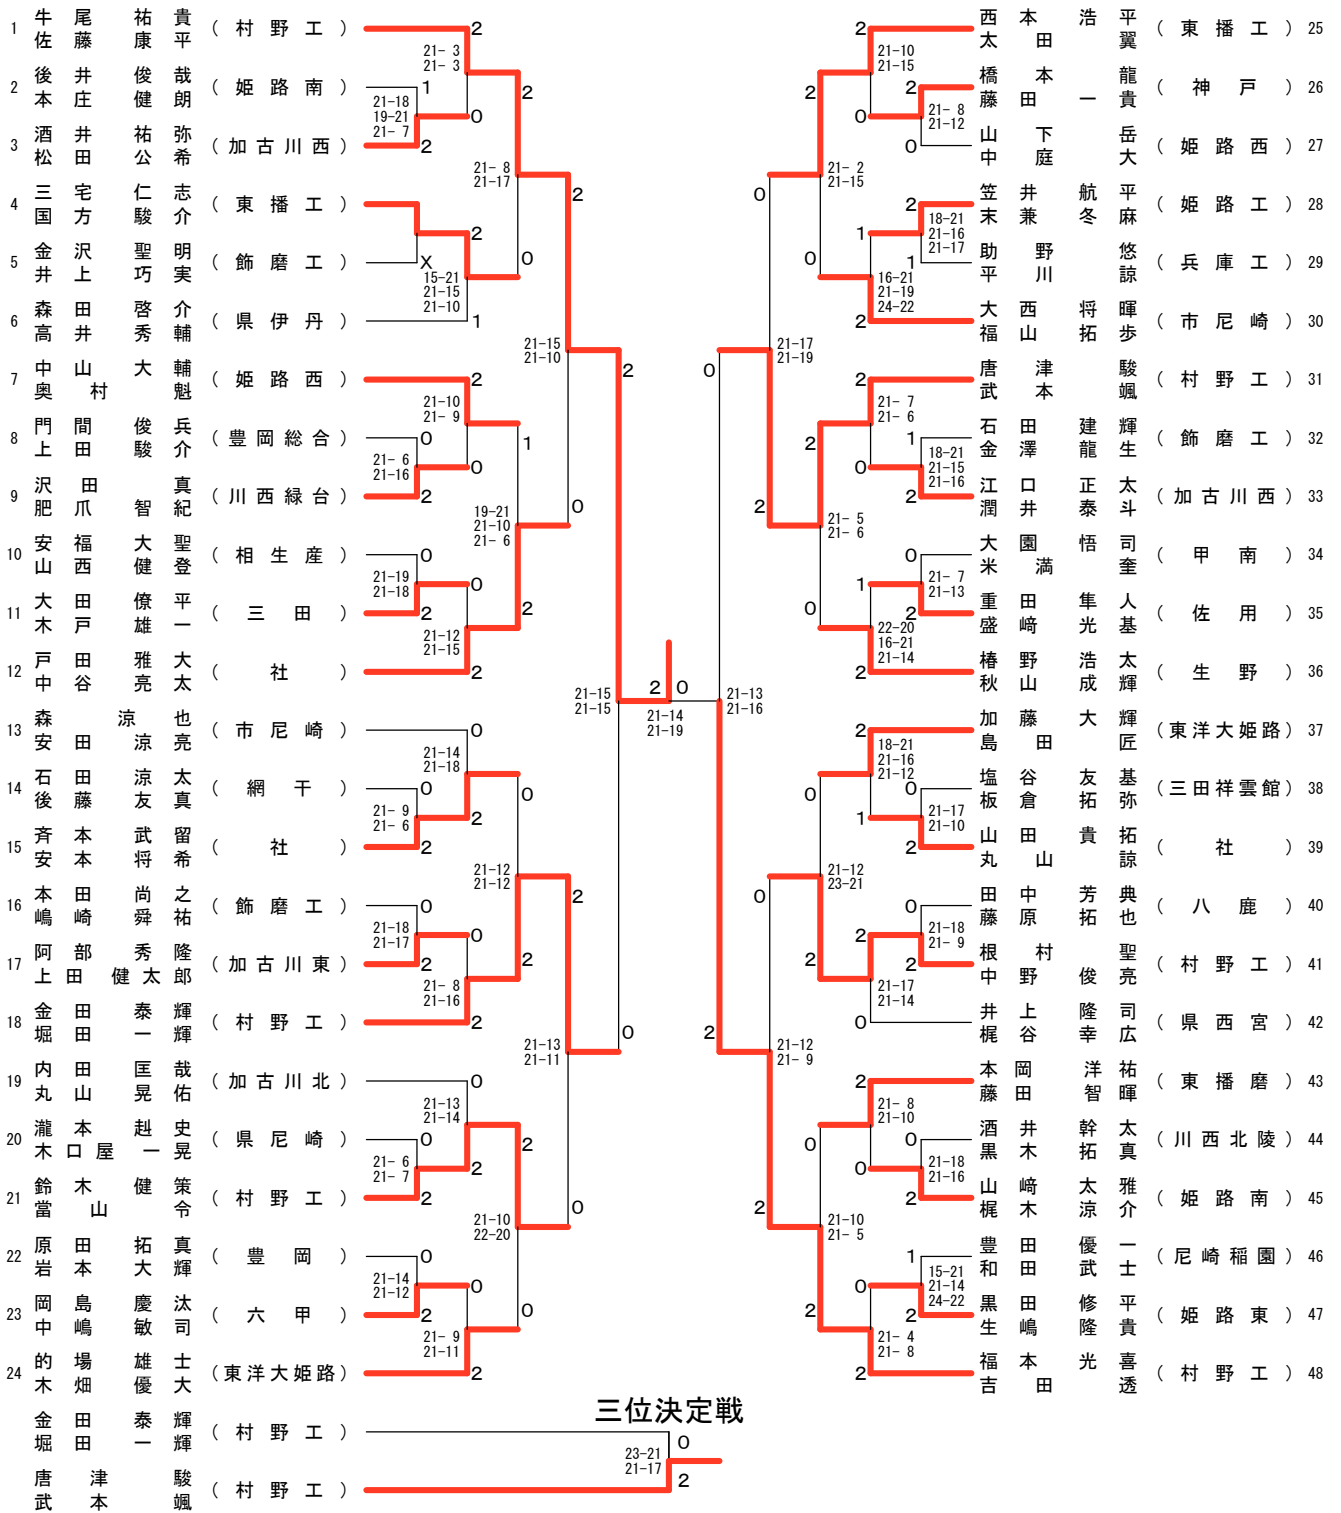

平成25年度兵庫県高等学校新人バドミントン選手権大会個人の部

平成25年9月7日-8日 豊岡市総合体育館

男子ダブルス

男子ダブルス近畿出場決定戦

平成25年度兵庫県高等学校新人バドミントン選手権大会個人の部

平成25年9月7日-8日 豊岡市総合体育館

女子ダブルス

女子ダブルス近畿出場決定戦

平成25年度兵庫県高等学校新人バドミントン選手権大会個人の部

男子シングルス

平成25年9月7日-8日 豊岡市総合体育館

男子シングルス近畿出場決定戦

平成25年度兵庫県高等学校新人バドミントン選手権大会個人の部

平成25年9月7日-8日 豊岡市総合体育館

女子シングルス

女子シングルス近畿出場決定戦