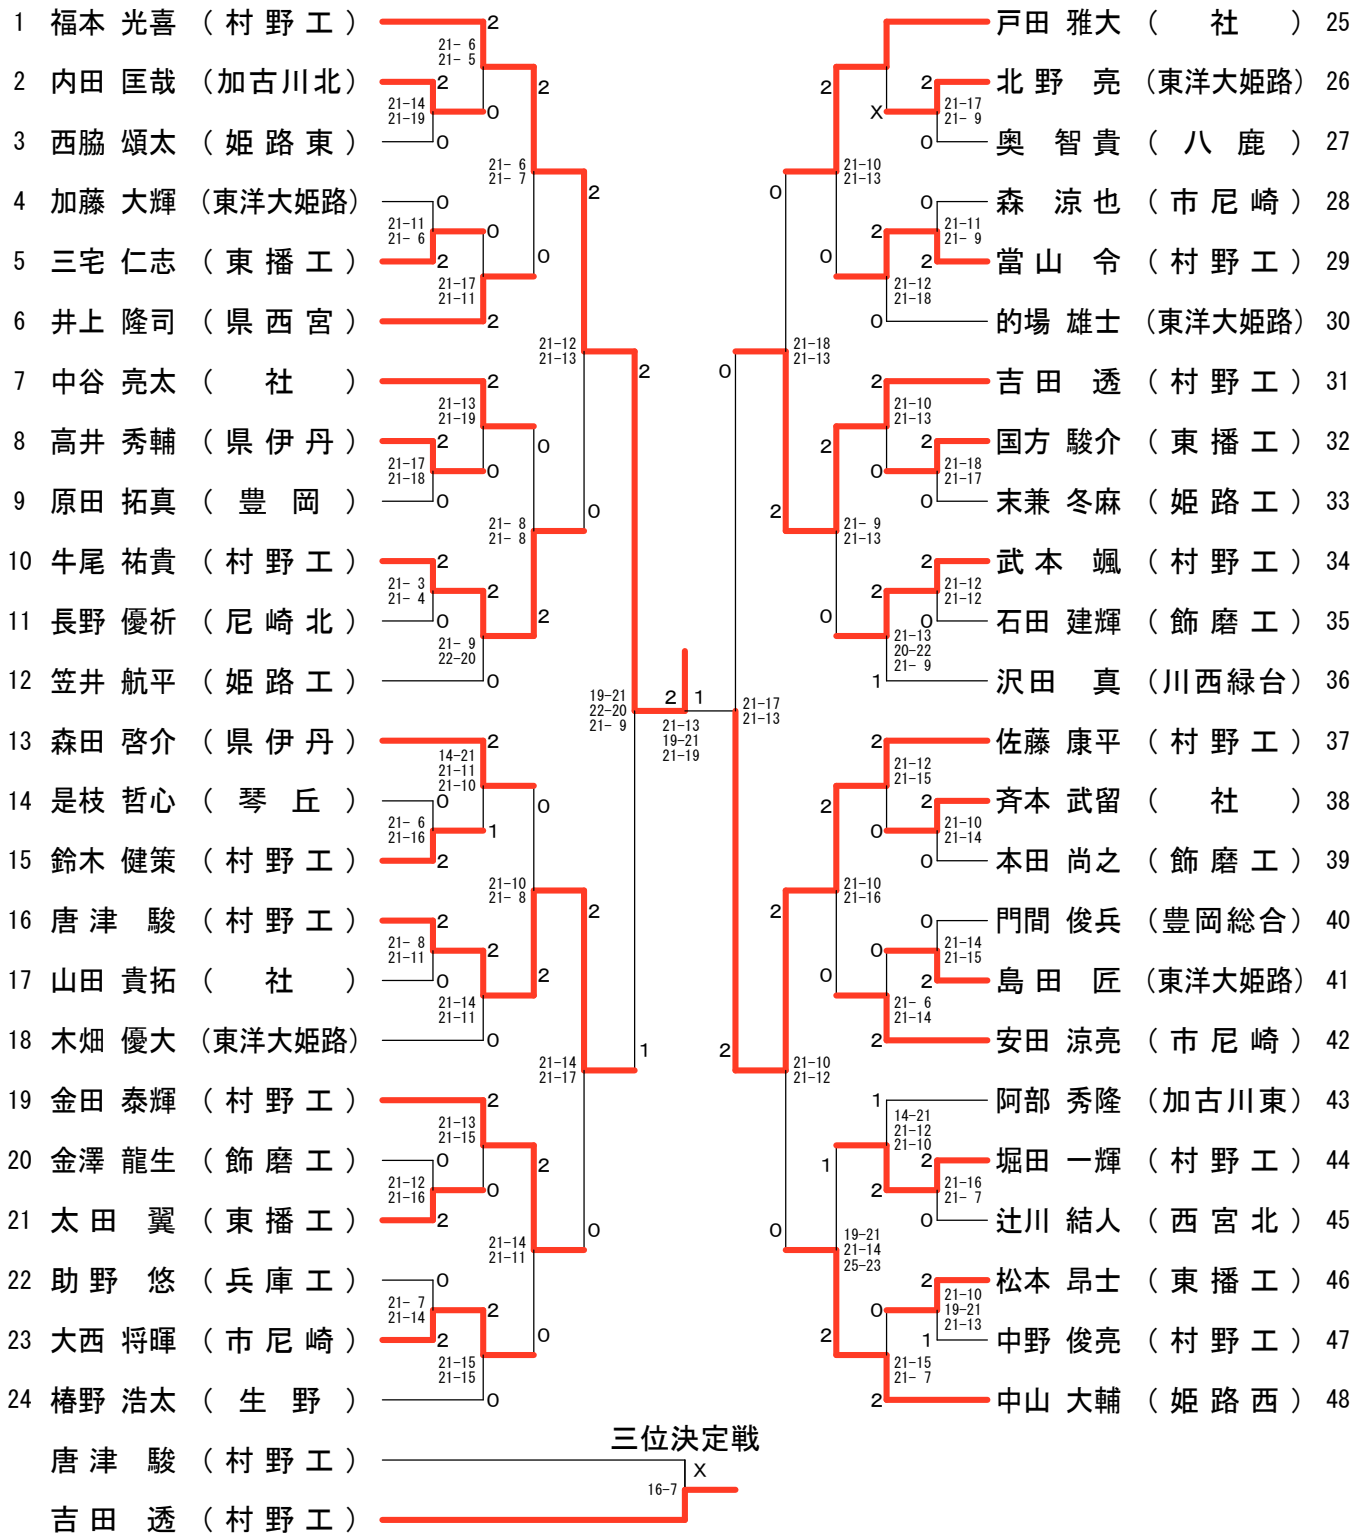

平成25年度兵庫県高等学校新人バドミントン選手権大会個人の部

平成25年9月7日-8日 豊岡市総合体育館

男子ダブルス

男子ダブルス近畿出場決定戦

平成25年度兵庫県高等学校新人バドミントン選手権大会個人の部

平成25年9月7日-8日 豊岡市総合体育館

女子ダブルス

女子ダブルス近畿出場決定戦

平成25年度兵庫県高等学校新人バドミントン選手権大会個人の部

男子シングルス

平成25年9月7日-8日 豊岡市総合体育館

男子シングルス近畿出場決定戦

平成25年度兵庫県高等学校新人バドミントン選手権大会個人の部

平成25年9月7日-8日 豊岡市総合体育館

女子シングルス

女子シングルス近畿出場決定戦