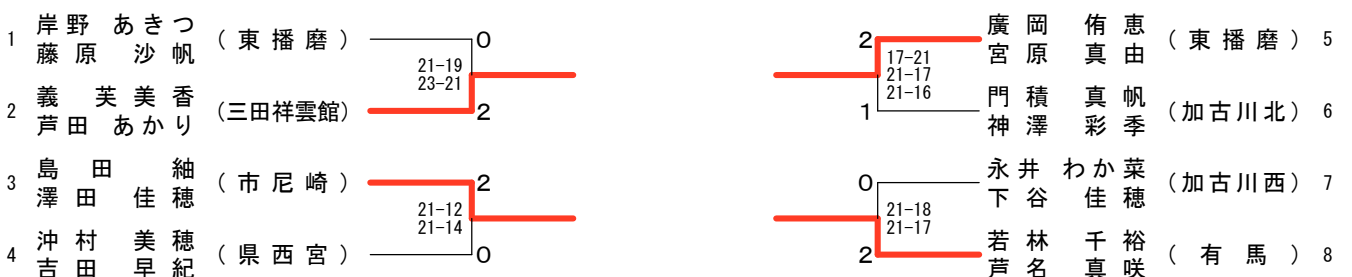

平成25年度兵庫県高等学校新人バドミントン選手権大会個人の部

平成25年9月7日-8日 豊岡市総合体育館

男子ダブルス

男子ダブルス近畿出場決定戦

平成25年度兵庫県高等学校新人バドミントン選手権大会個人の部

平成25年9月7日-8日 豊岡市総合体育館

女子ダブルス

女子ダブルス近畿出場決定戦

平成25年度兵庫県高等学校新人バドミントン選手権大会個人の部

男子シングルス

平成25年9月7日-8日 豊岡市総合体育館

男子シングルス近畿出場決定戦

平成25年度兵庫県高等学校新人バドミントン選手権大会個人の部

平成25年9月7日-8日 豊岡市総合体育館

女子シングルス

女子シングルス近畿出場決定戦