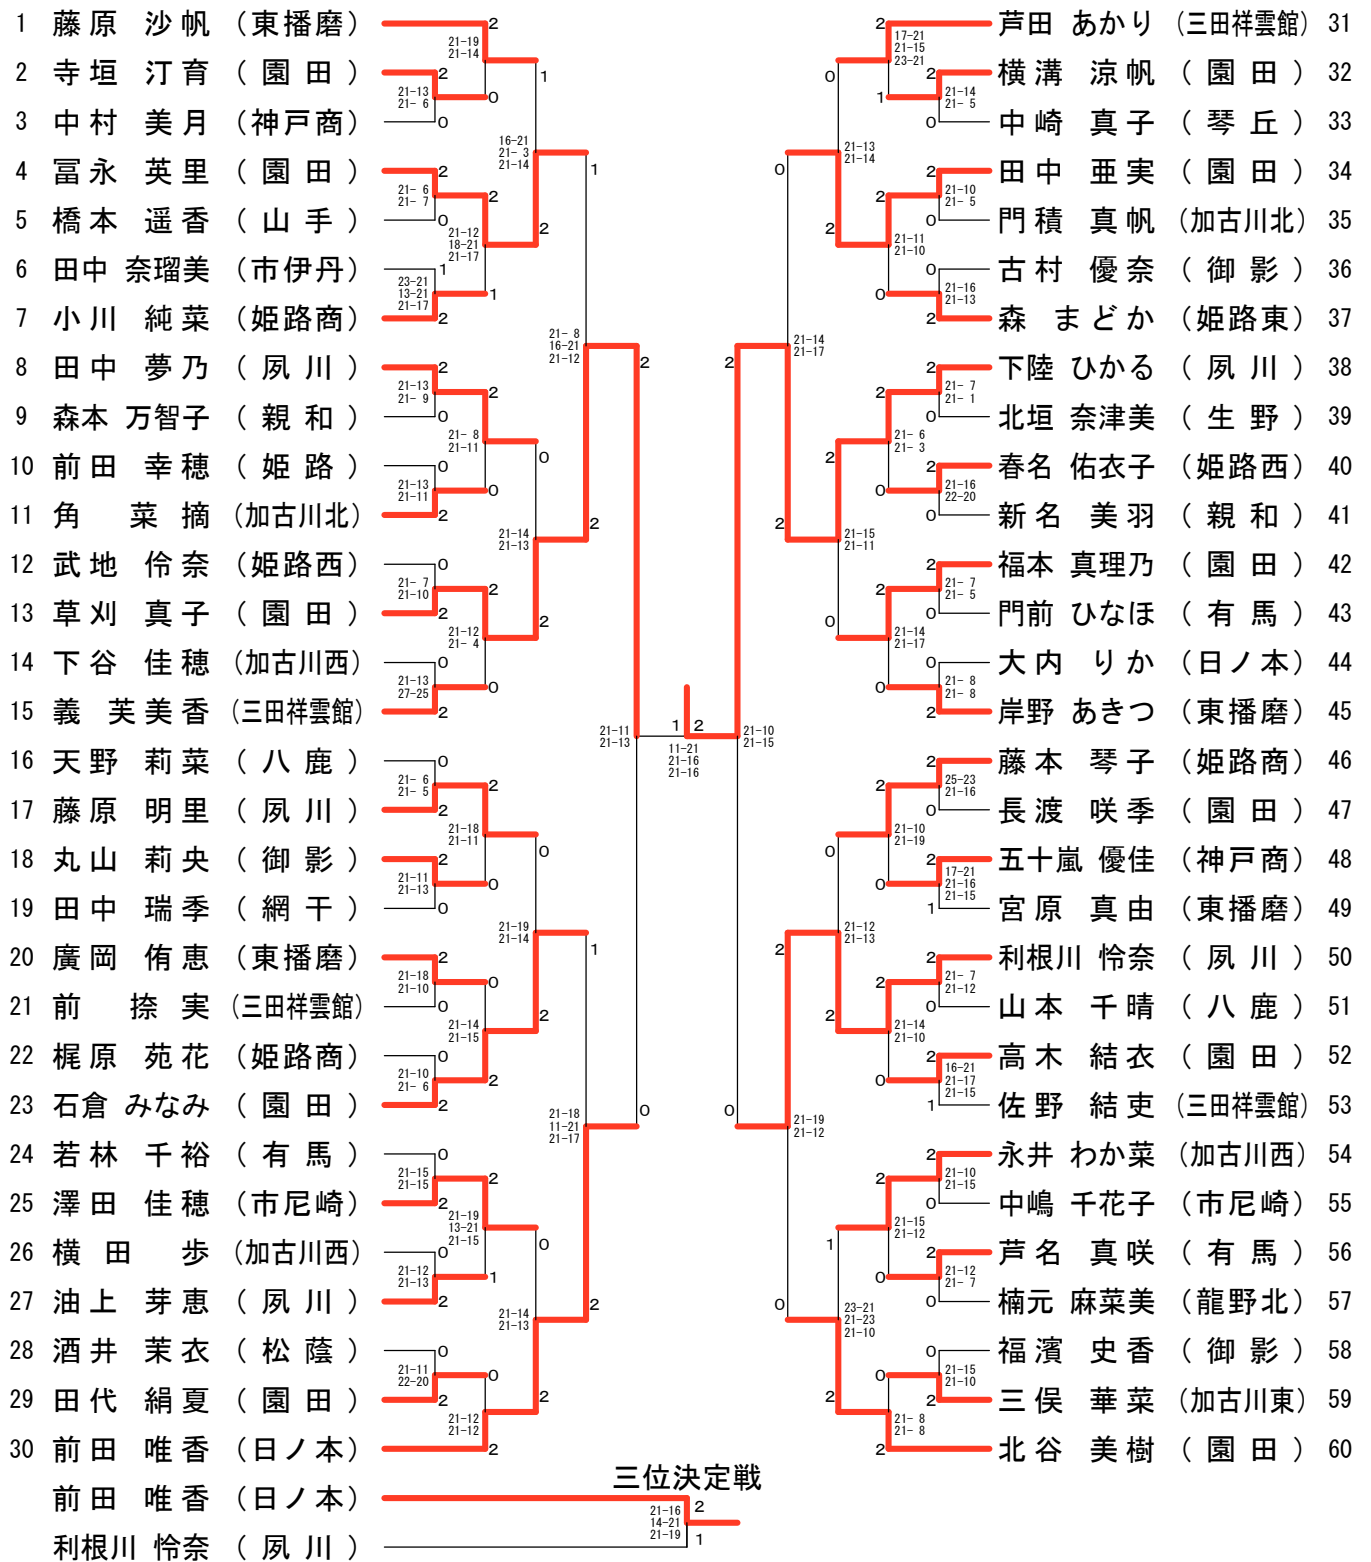

平成25年度兵庫県高等学校新人バドミントン選手権大会個人の部

平成25年9月7日-8日 豊岡市総合体育館

男子ダブルス

男子ダブルス近畿出場決定戦

平成25年度兵庫県高等学校新人バドミントン選手権大会個人の部

平成25年9月7日-8日 豊岡市総合体育館

女子ダブルス

女子ダブルス近畿出場決定戦

平成25年度兵庫県高等学校新人バドミントン選手権大会個人の部

男子シングルス

平成25年9月7日-8日 豊岡市総合体育館

男子シングルス近畿出場決定戦

平成25年度兵庫県高等学校新人バドミントン選手権大会個人の部

平成25年9月7日-8日 豊岡市総合体育館

女子シングルス

女子シングルス近畿出場決定戦