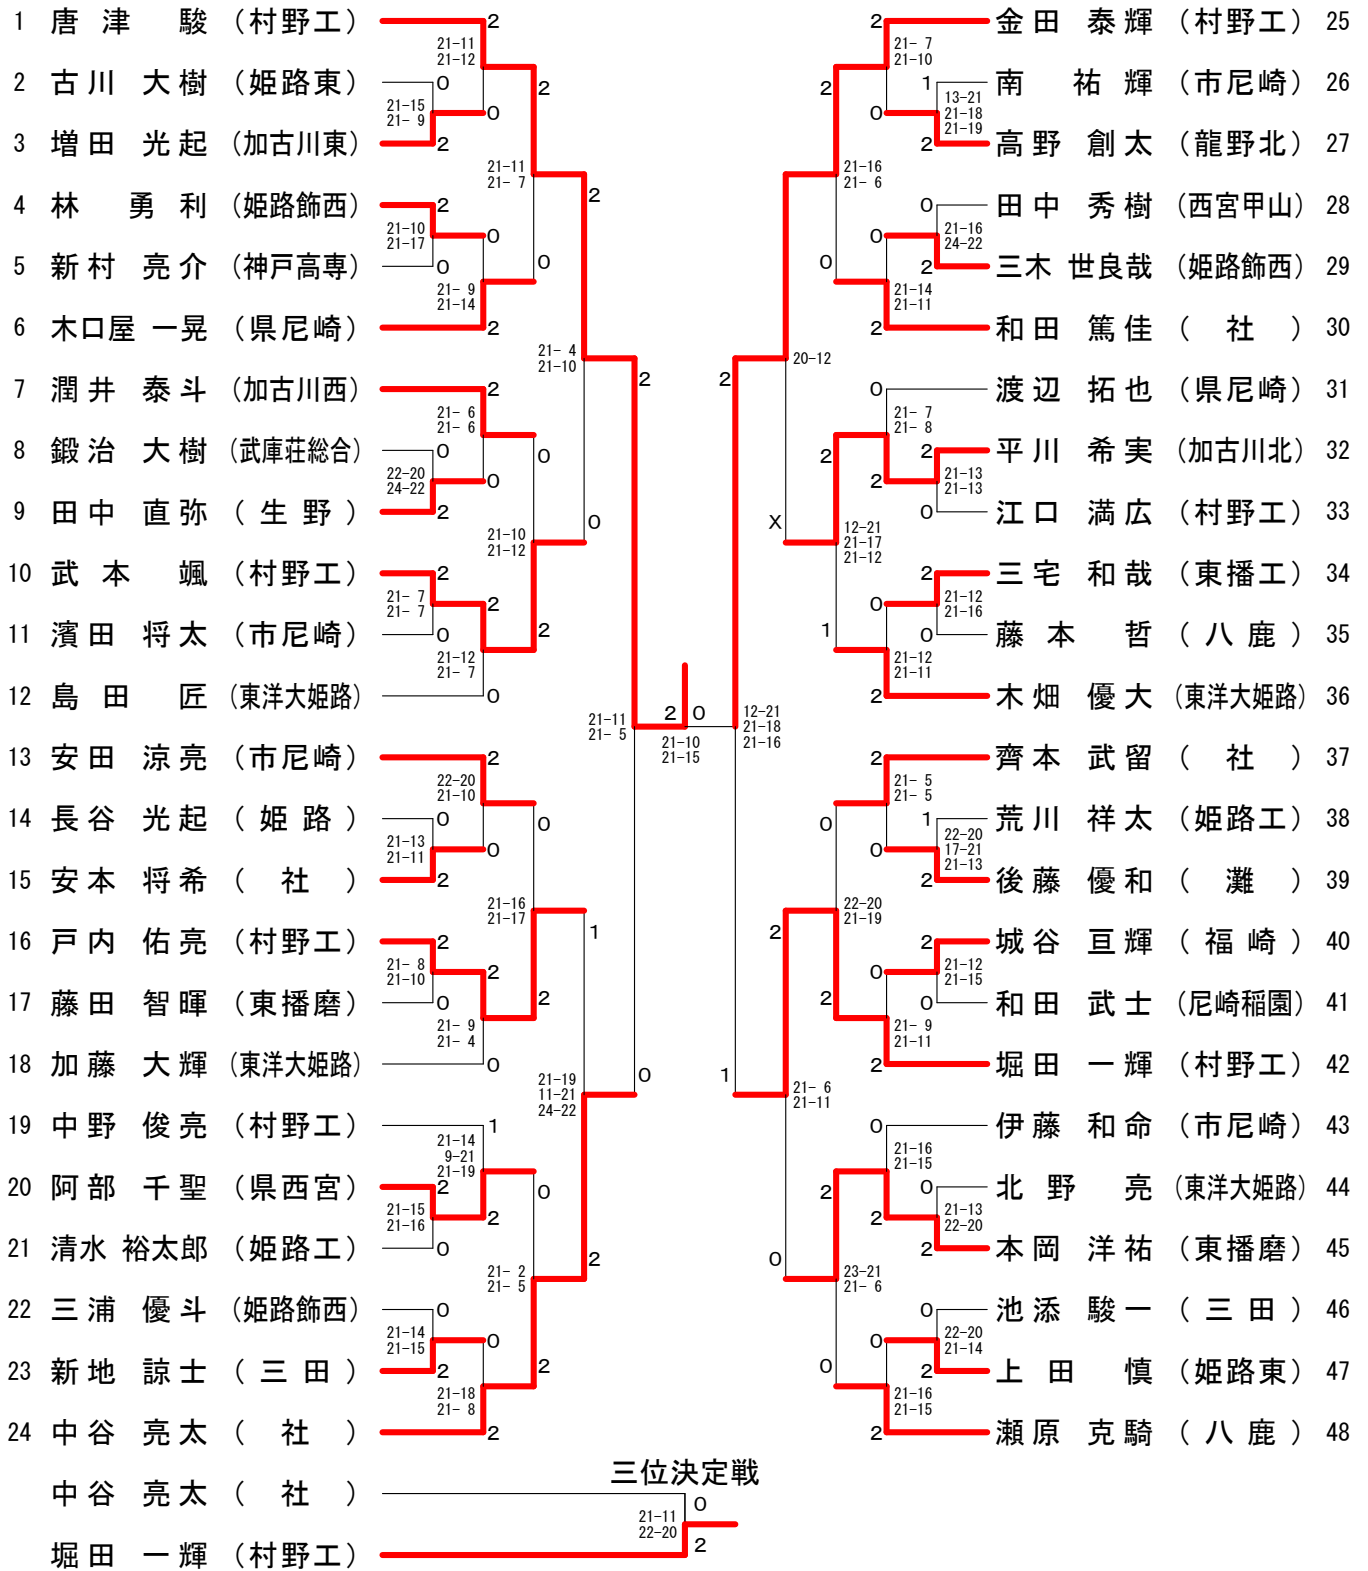

男子ダブルス

1	金田 泰輝 (村野工)	2	21-3 21-5	2	齊本 武留 (社)	25	
2	江八 熊雄喜 (飾磨工)	0	22-20 21-19	2	今村 優斗 (川西北陵)	26	
3	久代 翔大 (加古川東)	2	21-10 21-8	2	池前 添駿 (三田)	27	
4	福本 祐介 (高砂南)	2	21-14 21-17	0	坂尻 銀次郎 (姫路東)	28	
5	板川 倉拓弥 (三田祥雲館)	0	19-21 23-21 21-16	0	伊藤 聖介 (神戸高専)	29	
6	山阿 本修平 (県西宮)	2	21-19 21-13	0	野村 友暉 (生野)	30	
7	永嶋 聡一朗 (姫路工)	1	21-16 21-23 21-13	0	中野 俊亮 (村野工)	31	
8	田中 直弥 (生野)	0	21-16 21-15	2	田中 秀一 (西宮甲山)	32	
9	山水 元師弘 (有馬)	2	21-6 21-2	2	山中 下庭岳大 (姫路西)	33	
10	林中 開利 (姫路)	0	21-12 21-16	2	藤原 郁也 (東播工)	34	
11	吉川 昌志 (武庫荘総合)	2	21-9 21-2	0	大北 祥太 (姫路工)	35	
12	平丸 山希晃実佑 (加古川北)	2	21-10 21-7	0	安田 涼亮 (市尼崎)	36	
13	木北 畑野優大 (東洋大姫路)	2	21-8 21-13	2	加藤 大輝 (東洋大姫路)	37	
14	山中 本碧都 (神戸)	2	21-10 23-21	0	白尾 山澤創夏 (八鹿)	38	
15	森本 本優樹海 (東播磨)	0	21-10 21-14	2	朝野 限洗正太 (六甲)	39	
16	新木 地諒士 (三田)	0	21-16 21-19	2	小濱 網本翔航 (高砂南)	40	
17	古尾 川大樹 (姫路東)	X	21-15 24-22	0	高橋 春暉 (琴丘)	41	
18	渡木 辺拓也 (県尼崎)	0	21-18 21-7	2	星和 田直輝 (尼崎稲園)	42	
19	安和 本将篤希佳 (社)	2	21-17 21-15	2	本岡 洋智 (東播磨)	43	
20	清水 裕太郎 (姫路工)	2	16-21 21-15 21-13	0	尾崎 田敦普 (県西宮)	44	
21	鬼濱 塚将史 (市尼崎)	1	21-9 21-11	2	三浦 下優斗 (姫路飾西)	45	
22	城森 谷巨輝 (福崎)	2	17-21 23-21 21-16	0	山本 将大 (姫路)	46	
23	栢森 木康貴祐 (長田)	1	21-17 18-21 21-18	2	松本 田裕樹 (加古川北)	47	
24	藤瀬 本克哲騎 (八鹿)	2	21-13 21-16	0	武唐 本津颯 (村野工)	48	
				三位決定戦			
	安和 本将篤希佳 (社)	0	21-13 21-16	2	中野 俊亮 (村野工)		

三位決定戦

女子ダブルス近畿出場決定戦

1	三井	日菜	(東播磨)	0	21-13 10-21 21-14	1	佐々	木真	(東播磨)	5
2	澤田	佳穂	(市尼崎)	2	22-20 19-21 22-20	2	芦名	真咲	(有馬)	6
3	中安	田裕	(夙川)	2	21-11 21-16	2	寺垣	田汀	(園田)	7
4	神澤	金川	(加古川北)	0		1	五喜	十志	(神戸商)	8

男子シングルス

男子シングルス近畿出場決定戦