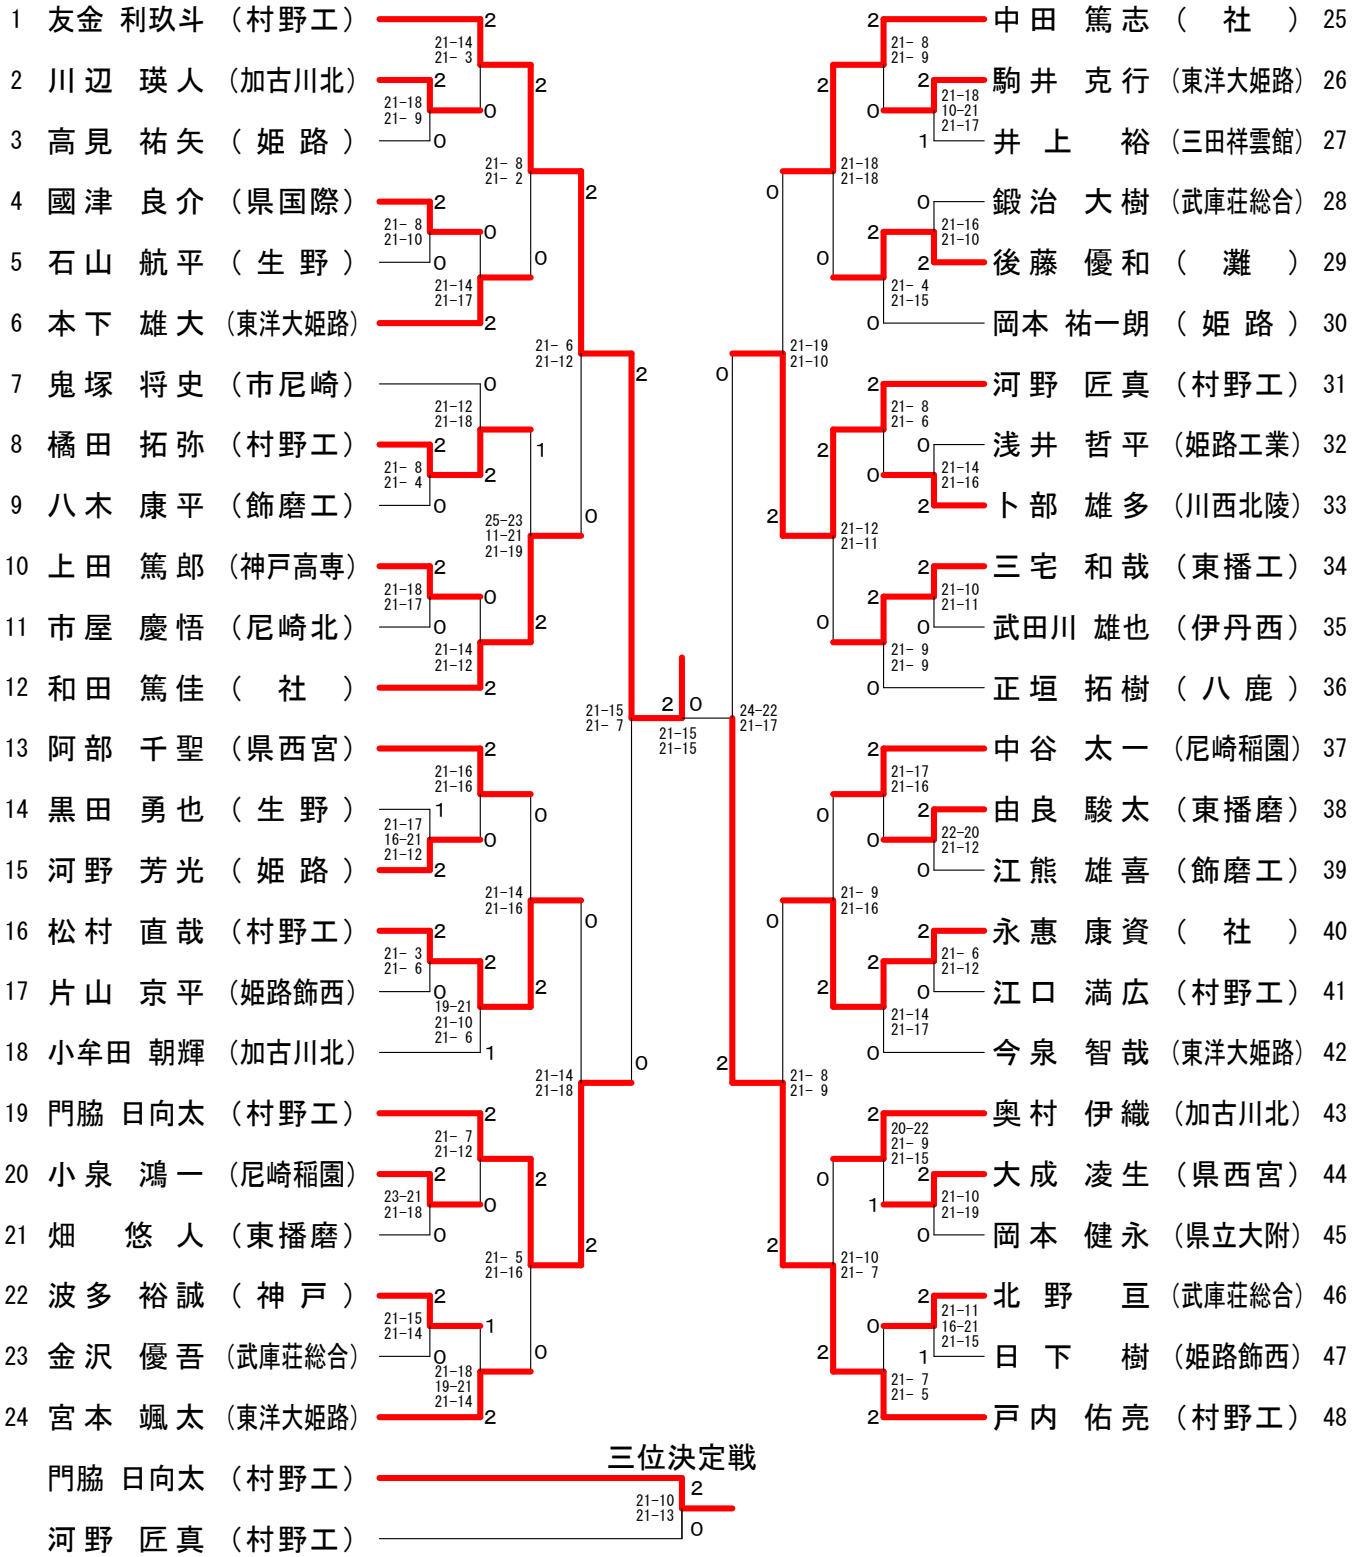

女子ダブルス

1	石横	上山	加恵	奈里	子香	(園田)	2	21-6 21-6	2	京古	野川	沙耶	耶恵	(園田)	25
2	西坂	村本	海七	結海	(神戸商)	2	21-17 18-21 22-20	2	2	安藤	藤原	菜々	奈子	(親和)	26
3	後松	田井	恵里	奈紀	(姫路別所)	1	21-11 21-13	2	2	松原	尾田	満里	菜衣	(加古川西)	27
4	真高	嶋瀬	彩理	帆子	(夙川)	2	21-8 21-6	2	2	有藤	光原	汐南	里子	(日ノ本)	28
5	平藤	見井	優彩	衣加	(東播磨)	0	21-8 21-10	0	2	宮丸	中田	夏穂	穂菜	(夙川)	29
6	高多	橋田	彩優	貴花	(須磨学園)	0	21-12 21-9	2	2	門前	小東	ほの彩	か恵	(有馬)	30
7	池坂	田本	遥菜	香摘	(加古川北)	0	21-15 21-9	0	2	香磯	西山	伶文	佳花	(東播磨)	31
8	山口	長手	朋綾	花子	(園田)	2	21-13 21-8	2	2	岡野	田津	眞藍	子香	(園田)	32
9	秦岩	階	佑佳	佳渚	(神戸龍谷)	X	21-15 21-16	0	0	磯上	原	有愛	沙李	(姫路)	33
10	岸北	本村	珠夢	怜真	(豊岡)	0	21-19 21-10	2	2	山口	水田	綾百	乃音	(三田祥雲館)	34
11	甲若	斐林	裕智	海代	(夙川)	2	21-13 21-8	0	2	豊島	岡	里志	奈歩	(県西宮)	35
12	北池	田上	萌乃	遥	(姫路商)	0	21-17 21-10	0	2	手塚	伊東	真瞳	弥	(豊岡総合)	36
13	有本	井本	はる静	か夏	(三田祥雲館)	1	21-12 24-26 21-13	1	0	喜村	志涼	あ香	り	(神戸商)	37
14	尾場	瀨見	妃真	菜梨	(園田)	2	21-13 21-10	0	2	小五	濱十	舞乃	紀	(園田)	38
15	上矢	野杉	花萌	恵	(播磨南)	0	21-14 21-11	1	2	前佐	田藤	珠香	伽花	(姫路商)	39
16	東西	山海	桃梨	子帆	(日ノ本)	2	21-8 21-14	0	2	寺野	隈香	眞穂	穂里	(加古川東)	40
17	川倉	瀬島	佳萌	歩	(親和)	0	21-7 21-3	2	2	田宮	窪本	この	結	(三田)	41
18	金山	田下	明香	里子	(園田)	2	21-15 19-21 21-14	0	1	藤安	田	実里	鈴	(夙川)	42
19	澤森	田く	る茜	み	(姫路東)	0	21-8 21-5	2	2	小田	田中	桃沙	菜季	(園田)	43
20	杉田	原村	早爽	紀華	(夙川)	2	21-5 21-3	2	2	岩井	内	彩萌	香華	(北須磨)	44
21	藁小	室ま	美ど	か	(須磨友が丘)	0	21-15 21-6	2	2	田宮	中脇	咲和	希希	(加古川北)	45
22	福山	井根	彩早	水絵	(県立大附)	0	21-9 21-8	2	2	門谷	垣原	奈汐	那莉	(出石)	46
23	田長	代谷	川亜	沙美	(園田)	2	21-14 18-21 21-10	1	0	原北	田村	愛桃	咲果	(武庫荘総合)	47
24	岸野	来	すずみ	みな	(東播磨)	1	21-16 21-16	2	2	永長	谷川	海月	浩子	(姫路東)	48
										三位決定戦					
	杉田	原村	早爽	紀華	(夙川)	0	21-17 21-18	2							
	藤安	田	実里	鈴	(夙川)	2									

女子ダブルス近畿出場決定戦

1	真高	嶋瀬	彩理	帆子	(夙川)	2	21-11 21-14	2	2	宮丸	中田	夏穂	穂菜	(夙川)	5
2	甲若	斐林	裕智	海代	(夙川)	0	21-19 21-10	0	2	豊島	諸岡	里志	奈歩	(県西宮)	6
3	尾場	瀨見	妃真	菜梨	(園田)	2	21-11 21-17	2	2	小五	濱十	舞乃	紀	(園田)	7
4	田長	代谷	川亜	沙美	(園田)	1	21-11 21-17	0	2	永長	田村	海月	浩子	(姫路東)	8

男子シングルス