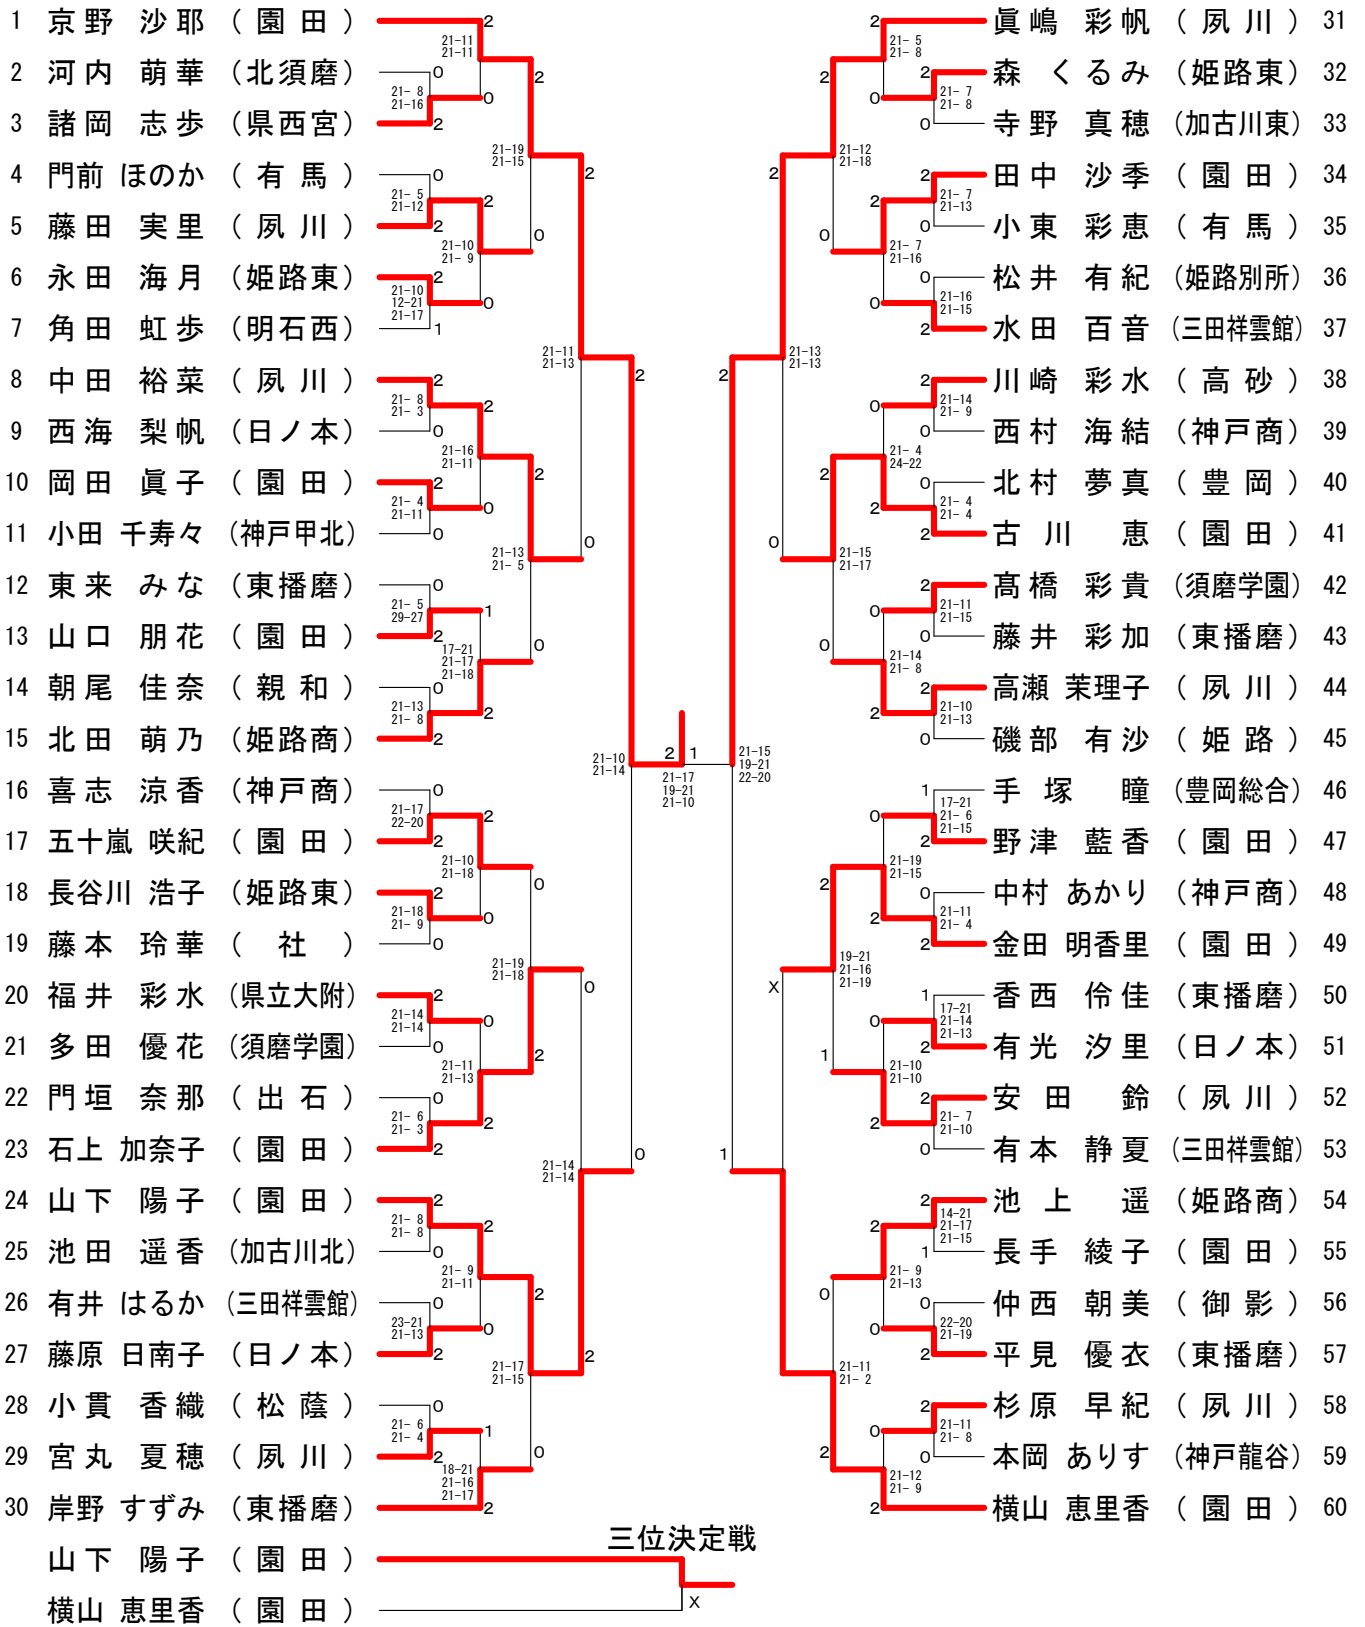

女子シングルス

平成27年度成績（第62回近畿高校選手権大会出場者ランキング）

ランク	BD	BS	GD	GS
1	戸内 佑亮 (村野工) 友金 利玖斗 (村野工)	友金 利玖斗 (村野工)	石上 加奈子 (園田) 横山 恵里香 (園田)	京野 沙耶 (園田)
2	河野 匠真 (村野工) 橘田 拓弥 (村野工)	戸内 佑亮 (村野工)	京野 沙耶 (園田) 古川 恵 (園田)	眞嶋 彩帆 (夙川)
3	門脇 日向太 (村野工) 松村 直哉 (村野工)	門脇 日向太 (村野工)	藤田 実里 (夙川) 安田 鈴 (夙川)	山下 陽子 (園田)
4	三宅 和哉 (東播工) 藤原 郁也 (東播工)	河野 匠真 (村野工)	杉原 早紀 (夙川) 田村 爽華 (夙川)	横山 恵里香 (園田)
5	和田 篤佳 (社) 蔵座 史武輝 (社)	和田 篤佳 (社)	山口 朋花子 (園田) 長手 綾子 (園田)	中田 裕菜 (夙川)
6	中田 篤志 (社) 永恵 康資 (社)	永恵 康資 (社)	岡野 眞子 (園田) 津藍 香 (園田)	古川 恵 (園田)
7	清水 宏敦 (加古川西) 八幡 竜平 (加古川西)	松村 直哉 (村野工)	小田 桃菜 (園田) 田中 沙季 (園田)	石上 加奈子 (園田)
8	江口 満広 (村野工) 山道 敬太 (村野工)	中田 篤志 (社)	金田 明香里 (園田) 山下 陽子 (園田)	金田 明香里 (園田)
9	森本 優樹 (東播磨) 畑 悠人 (東播磨)	橘田 拓弥 (村野工)	眞嶋 彩帆 (夙川) 高瀬 茉理子 (夙川)	藤田 実里 (夙川)
10	阿部 千聖 (県西宮) 大成 凌生 (県西宮)	阿部 千聖 (県西宮)	小濱 舞乃 (園田) 五十嵐 咲紀 (園田)	安田 鈴 (夙川)
11	瀬川 周平 (加古川西) 前田 翔吾 (加古川西)	後藤 優和 (灘)	宮丸 夏穂 (夙川) 中田 裕菜 (夙川)	田中 沙季 (園田)
12	柿原 廉 (高砂) 長田 宝大 (高砂)	中谷 太一 (尼崎稲園)	尾場 瀬妃菜 (園田) 辰見 真梨 (園田)	五十嵐 咲紀 (園田)