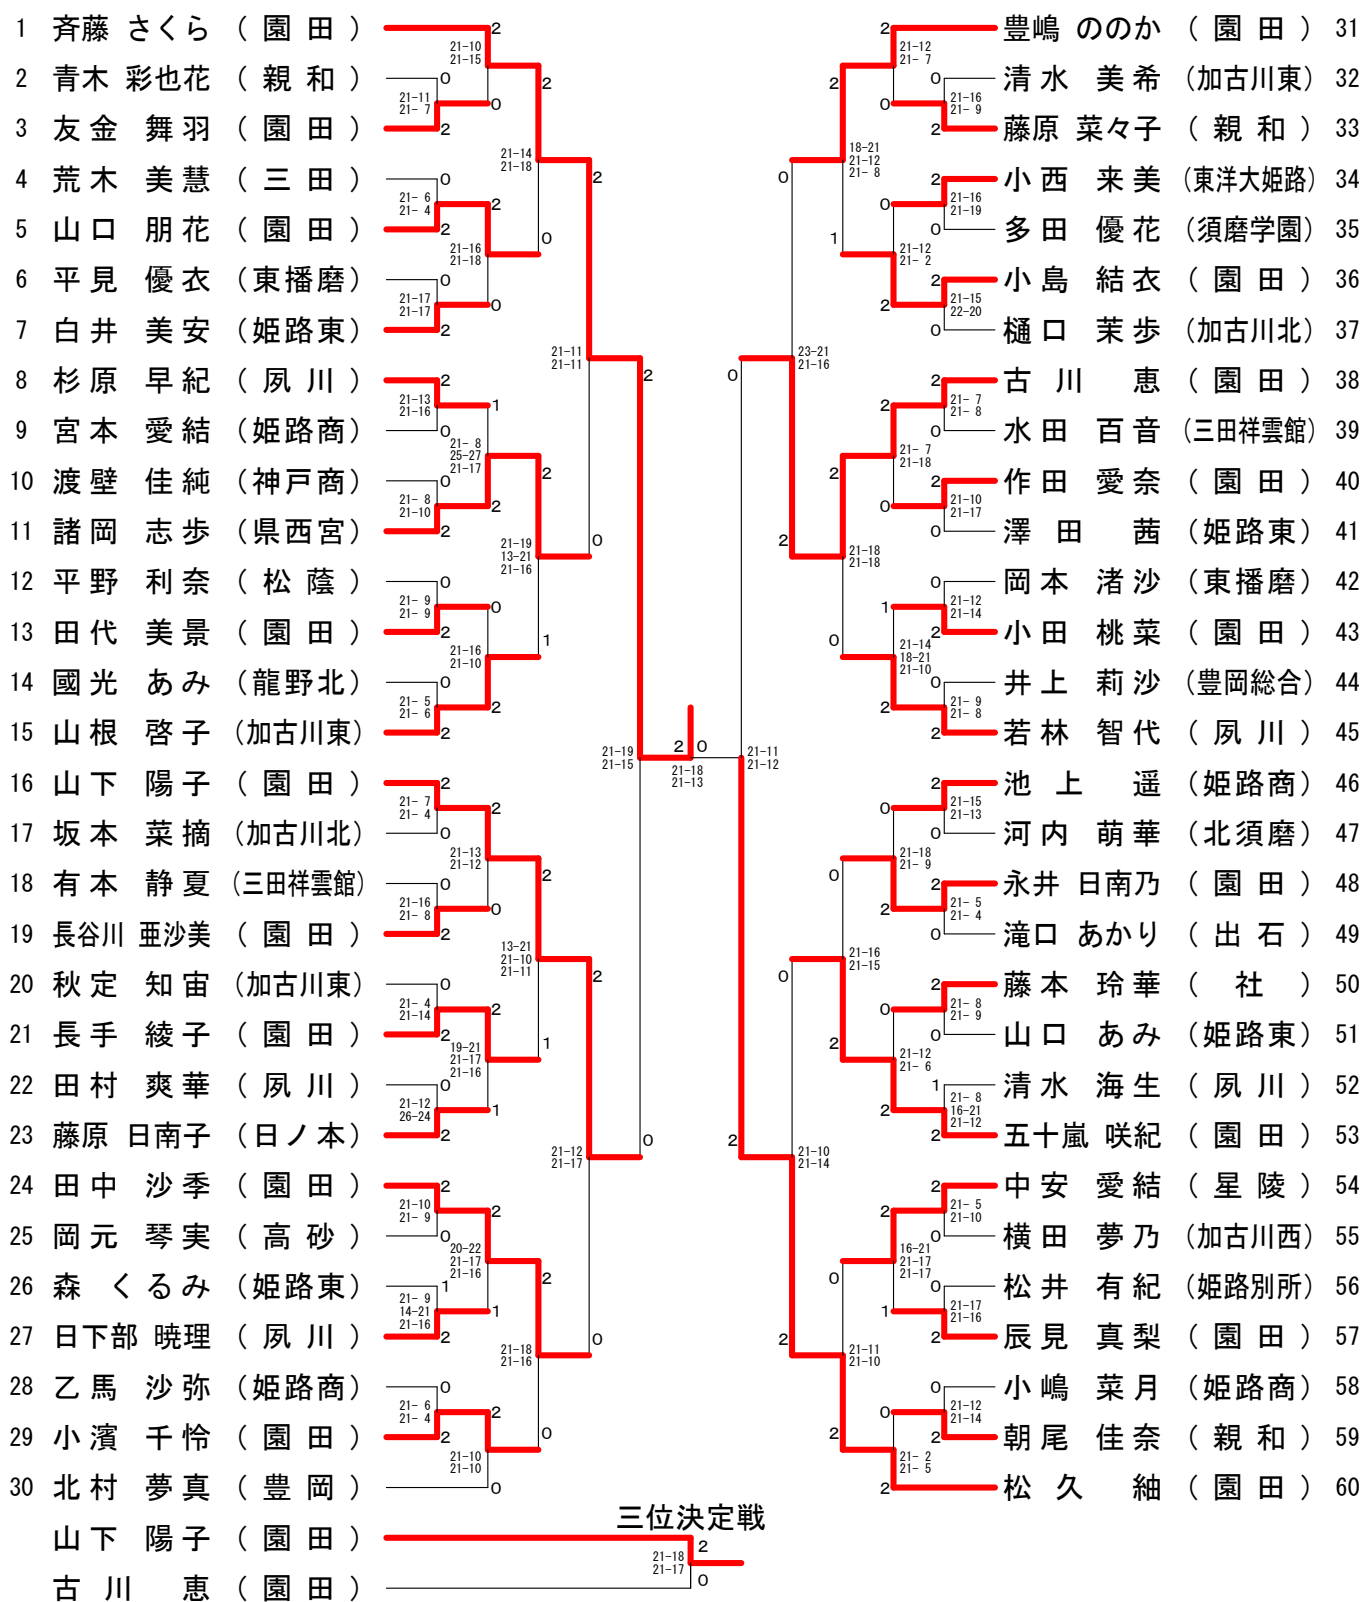

女子シングルス

平成28年度成績（第63回近畿高校選手権大会出場者ランキング）

ランク	BD	BS	GD	GS
1	河野匠真斗（村野工） 友金利玖斗（村野工）	友金利玖斗（村野工）	山下陽子（園田） 松久紬（園田）	斉藤さくら（園田）
2	門脇日向太（村野工） 橋田拓弥（村野工）	河野匠真（村野工）	古川桃恵（園田） 小田桃菜（園田）	松久紬（園田）
3	鈴木勝也（村野工） 安井颯杜（村野工）	鈴木勝也（村野工）	長手綾子（園田） 山口朋花（園田）	山下陽子（園田）
4	中田篤志（社） 永恵康資（社）	門脇日向太（村野工）	杉原早紀（夙川） 田村爽華（夙川）	古川恵（園田）
5	上田篤郎（神戸高専） 鈴木創太（神戸高専）	橋田拓弥（村野工）	池上遥（姫路商） 宮本愛結（姫路商）	諸岡志歩（県西宮）
6	競大輝透（社） 香山透（社）	中田篤志（社）	小濱千怜（園田） 山崎優友（園田）	五十嵐咲紀（園田）
7	小牟田朝輝（加古川北） 川辺瑛人（加古川北）	安井颯杜（村野工）	五十嵐咲紀（園田） 田中沙季（園田）	田中沙季（園田）
8	山藤蓮（加古川西） 谷佑樹（加古川西）	松村直哉（村野工）	斉藤さくら（園田） 永井日南乃（園田）	豊嶋ののか（園田）
9	由良駿太（東播磨） 和食昇汰（東播磨）	中谷太一（尼崎稲園）	若林智代（夙川） 清水海生（夙川）	長手綾子（園田）
10	八幡竜平（加古川西） 前田翔吾（加古川西）	永恵康資（社）	辰見真梨（園田） 田代美景（園田）	若林智代（夙川）
11	大島達也（高砂南） 丸山琳太郎（高砂南）	谷本日向（北須磨）	山根啓子（加古川東） 秋定知宙（加古川東）	永井日南乃（園田）
12	松村直哉（村野工） 坂本紬吾（村野工）	川辺瑛人（加古川北）	松田結賀（武庫川大附） 小谷茉美（武庫川大附）	山根啓子（加古川東）