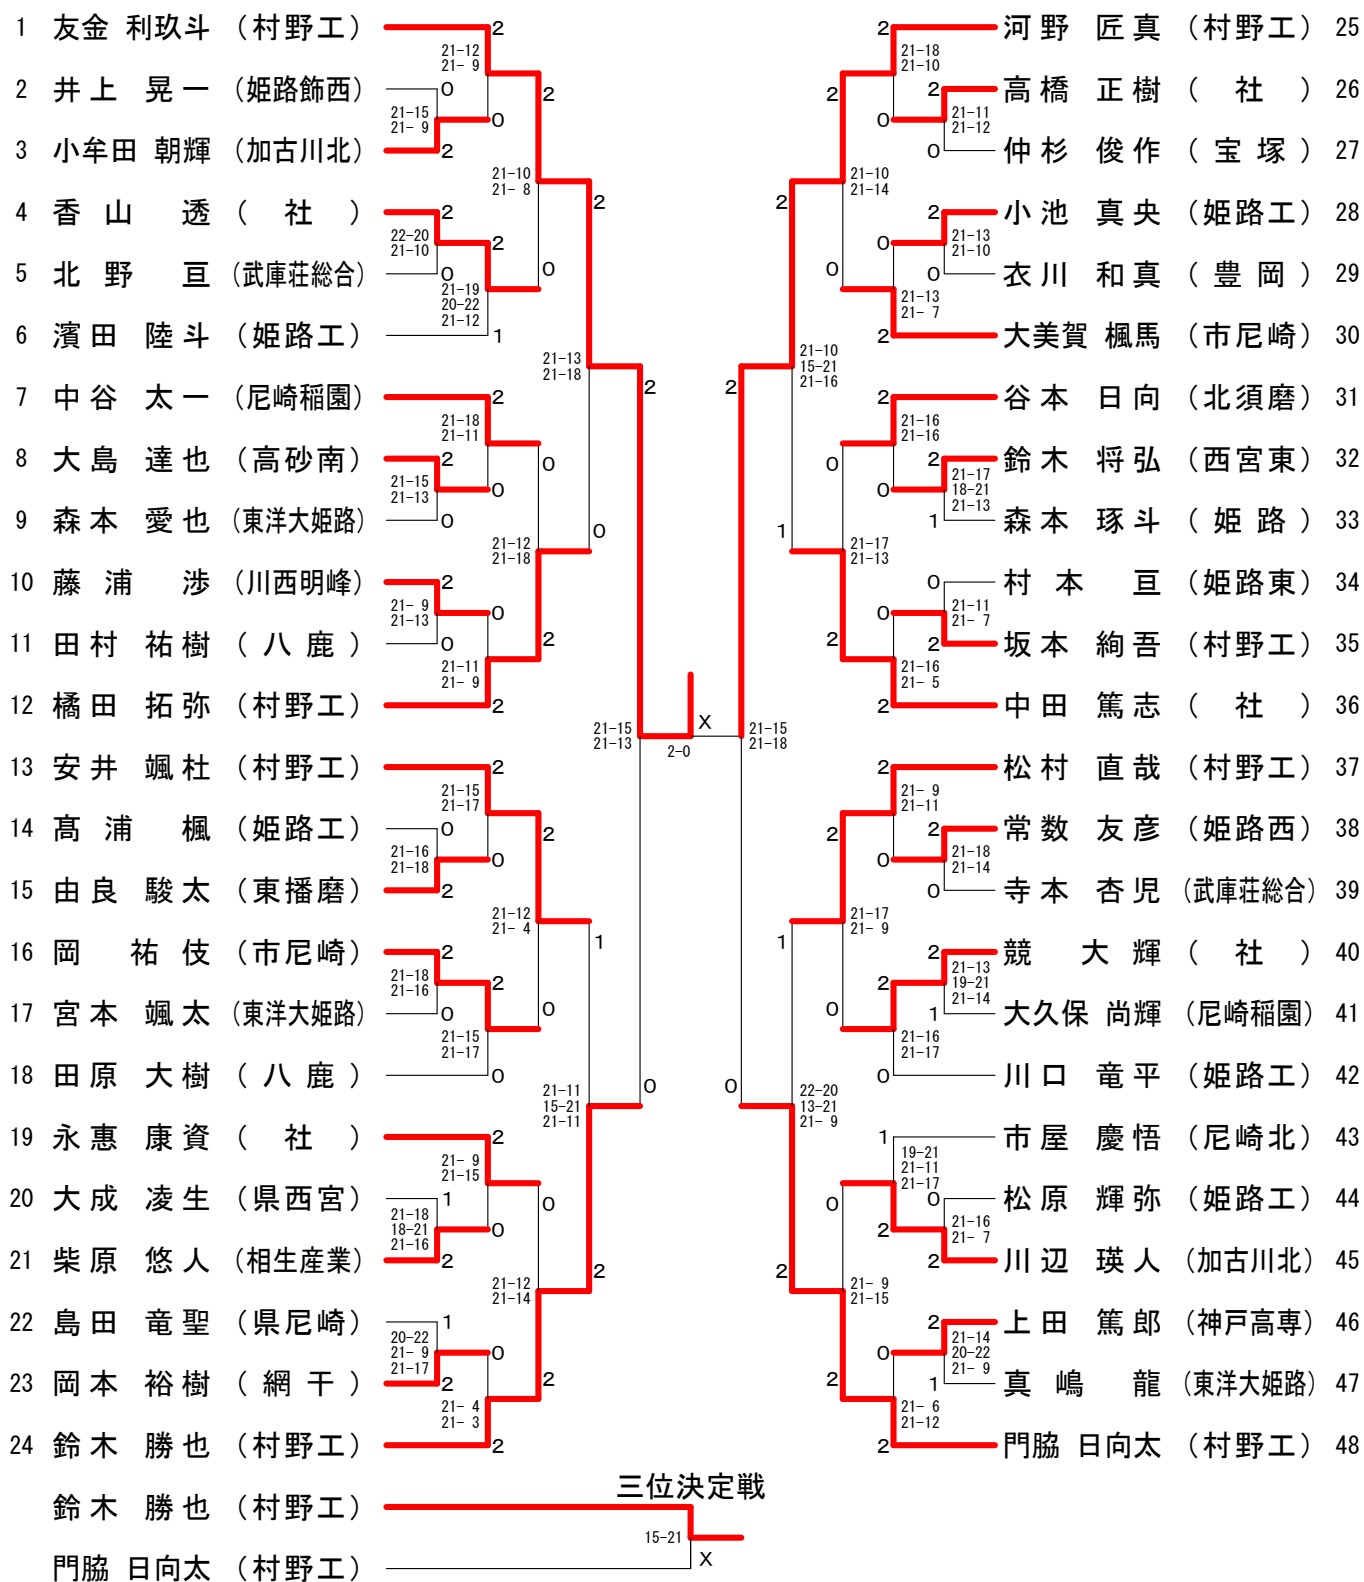

男子シングルス

男子シングルス近畿出場決定戦