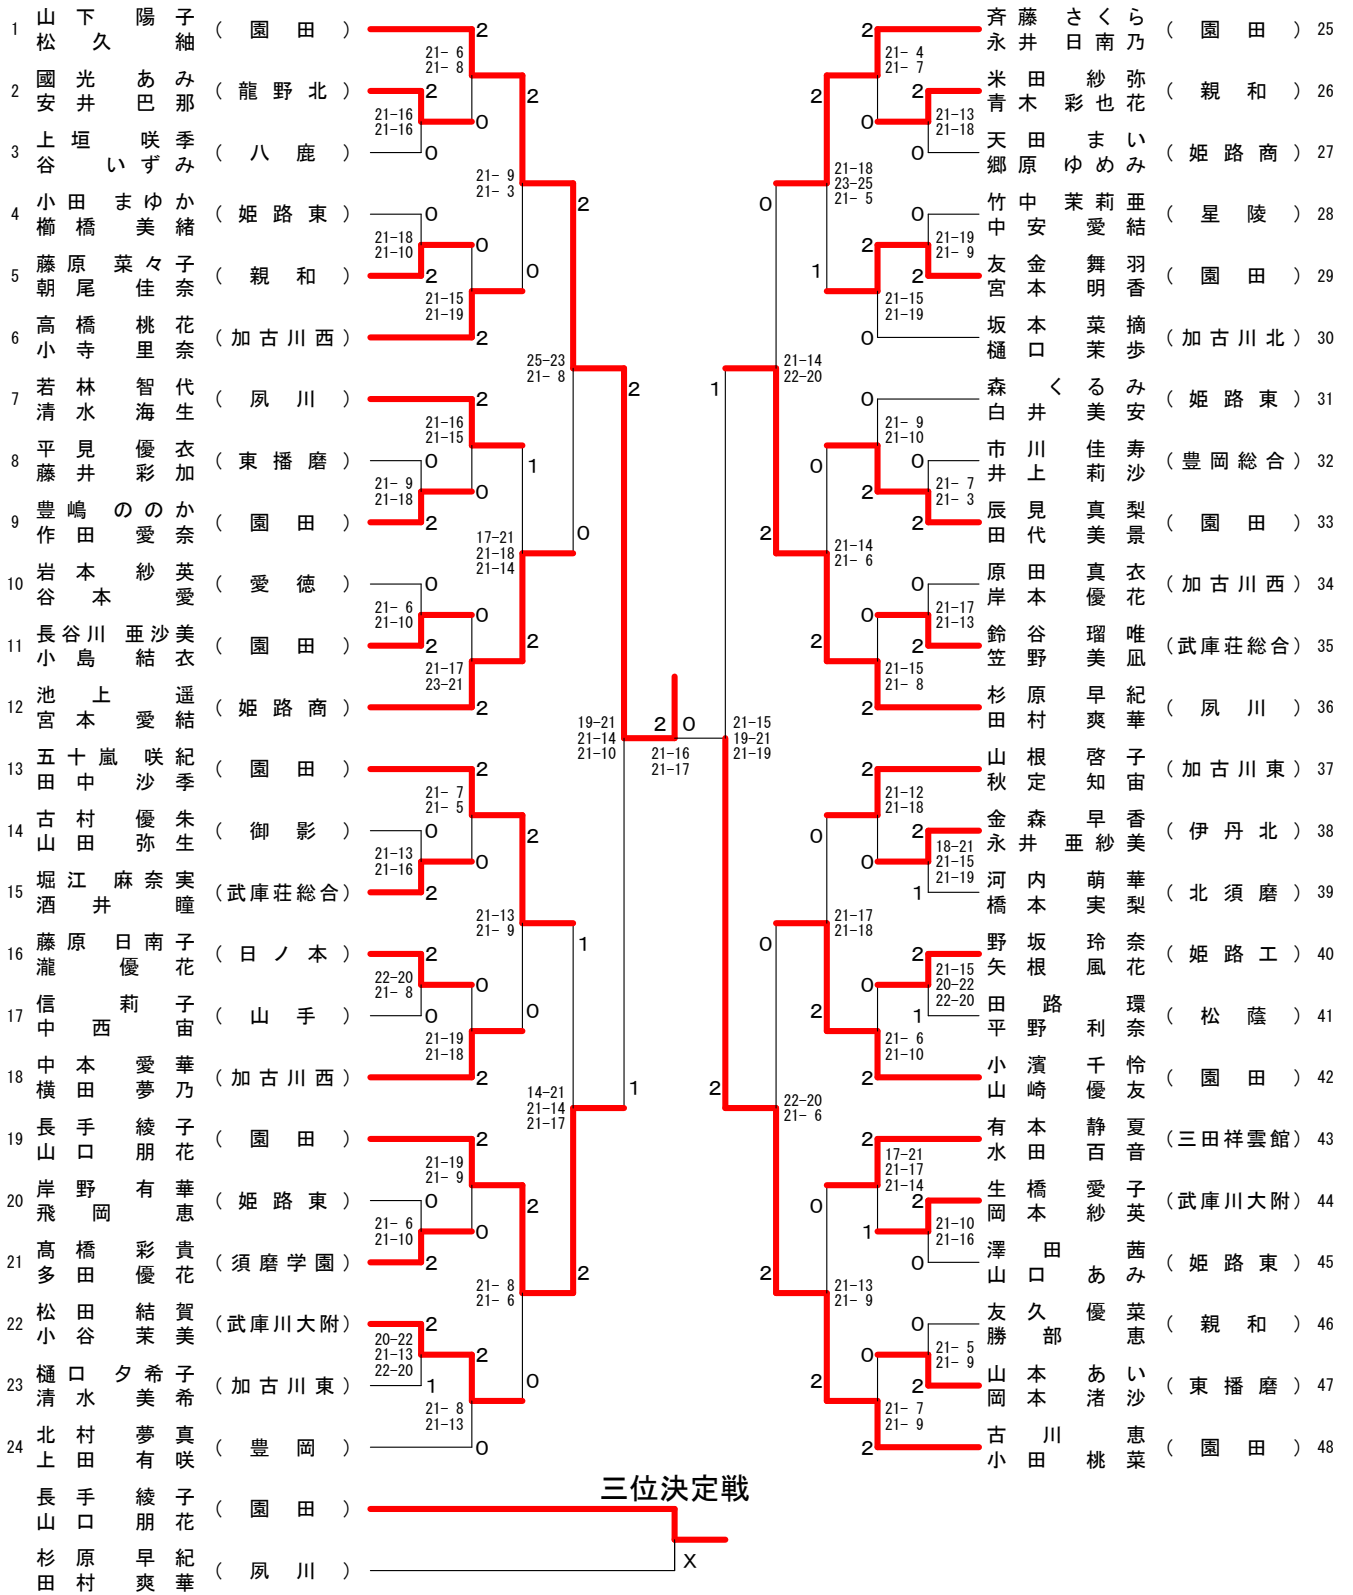

# 平成28年度兵庫県高等学校新人バドミントン選手権大会個人の部

平成28年9月10日-11日 豊岡市総合体育館

## 男子ダブルス

1	河野 匠真 (村野工)	2	21-5 21-5	2	鈴安 木井 (村野工)	25	21-6 21-8	勝也 杜 (村野工)
2	岡本 裕樹 (網干)	2	21-6 21-10	2	黒木 木田 (加古川西)	26	21-9 21-9	生大 樹 (加古川西)
3	衣川 和真 (豊岡)	0	21-10 21-7	2	岡下 玉英 (相生産)	27	21-12 21-16	也 司 (相生産)
4	岡田 篤真 (甲南)	2	21-17 21-19	0	大丸 山琳 (高砂南)	28	21-8 21-11	達也 太郎 (高砂南)
5	高橋 拓希 (姫路東)	0	21-10 21-8	2	高浦 聖楓 (姫路工)	29	21-18 21-18	来 吾 (姫路工)
6	八幡 竜平 (加古川西)	2	21-9 21-10	0	寺本 圭尚 (尼崎稲園)	30	17-21 21-17 21-19	大 輝 (尼崎稲園)
7	中谷 太一 (尼崎稲園)	1	18-21 21-10 24-22	0	小川 朝輝 (加古川北)	31	21-16 21-16	人 音 (加古川北)
8	常山 友彦 (姫路西)	0	21-11 21-19	2	松山 山音 (三田)	32	21-14 21-12	翔 一 (三田)
9	井上 颯大 (加古川北)	2	21-14 19-21 21-19	0	吉野 陸王 (県尼崎)	33	21-12 21-12	竜 聖 (県尼崎)
10	今森 飛翔 (尼崎北)	0	21-16 22-20	2	高井 勇輔 (育英)	34	21-18 21-18	俊 俊 (育英)
11	上田 篤郎 (神戸高专)	2	21-12 21-11	2	梶原 健良 (川西北陵)	35	21-12 21-12	治 磨 (川西北陵)
12	谷垣 拓海 (飾磨工)	0	21-8 21-12	2	森本 琢斗 (姫路)	36	21-10 21-10	尚 吾 (姫路)
13	北野 巨児 (武庫荘総合)	0	21-19 21-12	0	田原 大翔 (八鹿)	37	21-11 21-17	弥 弥 (八鹿)
14	高橋 正俊 (姫路)	0	21-15 25-23	2	競香 山本 (社)	38	21-12 21-12	大 透 (社)
15	山口 蓮樹 (加古川西)	2	21-19 15-21 21-14	0	村田 慎二 (姫路東)	39	21-10 21-14	巨 二 (姫路東)
16	柴原 悠人 (相生産)	2	21-13 22-20	0	森本 愛也 (東洋大姫路)	40	21-14 21-15	嶋 龍 (東洋大姫路)
17	藤原 李有 (生野)	0	21-10 21-8	1	藤原 一樹 (村野工)	41	21-7 21-13	良 槇 (村野工)
18	松村 直哉 (村野工)	2	21-12 21-7	0	大賀 楓馬 (市尼崎)	42	21-15 21-19	美 彦 (市尼崎)
19	濱田 陸斗 (姫路工)	2	21-18 21-14	2	尾崎 大一郎 (姫路)	43	21-5 21-6	那 希 (姫路)
20	高橋 世吾 (市尼崎)	2	23-21 21-13	0	鈴木 将弘 (西宮東)	44	21-14 19-21 23-21	奥 汰 (西宮東)
21	竹谷 康生 (三田)	0	21-16 21-5	2	由良 良食 (東播磨)	45	21-5 21-6	和 昇 (東播磨)
22	岡本 拓己 (市西宮)	1	22-20 13-21 21-18	0	藤村 竜太 (川西明峰)	46	21-5 21-6	田 太 (川西明峰)
23	木村 天哉 (御影)	2	21-8 21-8	2	小秋 佑之介 (飾磨工)	47	21-16 21-17	山 樹 (飾磨工)
24	中永 篤志 (社)	2	21-15 21-15	0	門脇 日向 (村野工)	48		協 太 (村野工)
	中永 篤志 (社)	0						
	鈴木 勝也 (村野工)	2						

### 男子ダブルス近畿出場決定戦

1	八幡 竜平 (加古川西)	2	21-12 21-15	2	大丸 山琳 (高砂南)	5	21-16 21-13	達也 太郎 (高砂南)
2	井上 颯大 (加古川北)	0	14-21 21-9 21-15	0	高井 勇輔 (育英)	6		俊 俊 (育英)
3	松村 直哉 (村野工)	2	21-12 21-13	0	大賀 楓馬 (市尼崎)	7		美 彦 (市尼崎)
4	濱田 陸斗 (姫路工)	1		2	由良 良食 (東播磨)	8		和 昇 (東播磨)

## 女子ダブルス近畿出場決定戦