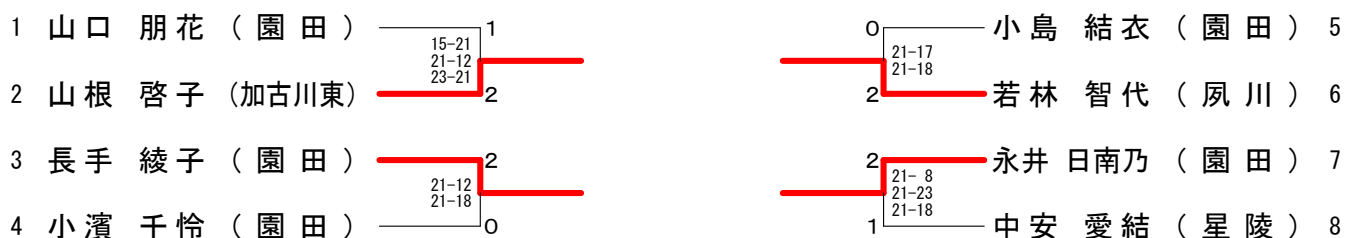

女子シングルス近畿出場決定戦