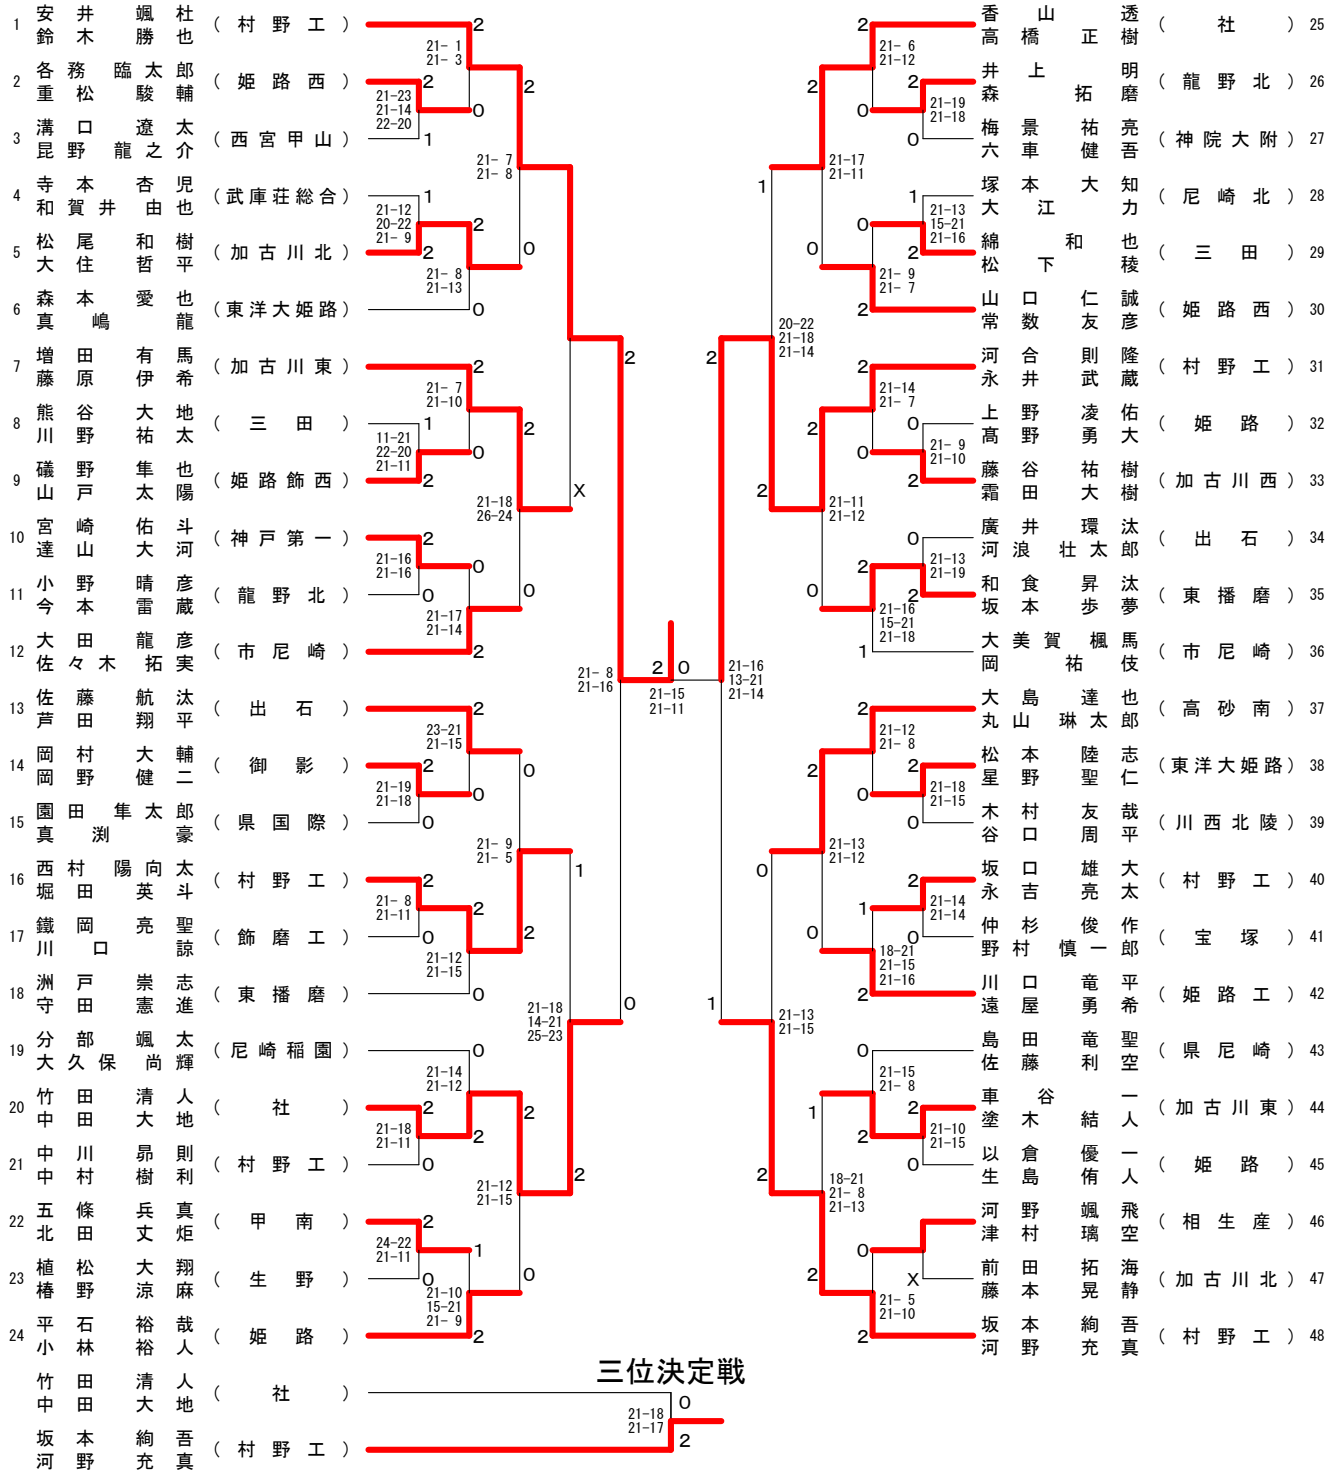

平成29年度兵庫県高等学校新人バドミントン選手権大会個人の部

平成29年9月9日-10日 豊岡市総合体育館

男子ダブルス

男子ダブルス近畿出場決定戦

女子ダブルス

1	齊藤 久	さくら	(園田)	2	2	濱崎 千優	(園田)	25
2	畑井 乾	葉美	(生野)	0	2	小野 坂根	(姫路工)	26
3	乾村 愛	架那	(伊丹西)	2	0	野矢 元久	(東灘)	27
4	藤田 萌	花七	(姫路飾西)	0	2	山田 保	(加古川西)	28
5	山田 弥	生佐	(御影)	2	0	横田 中山	(園田)	29
6	岡本 山	渚晏	(東播磨)	2	2	岩堂 安田	(星陵)	30
7	宮本 在	明侑	(園田)	2	2	中多 島	(園田)	31
8	上下 村	野真	(姫路西)	2	2	小永 井	(高砂南)	32
9	渡壁 井	あり	(神戸商)	0	0	岡三 好	(親和)	33
10	江藤 松	唯	(高砂南)	0	0	北田 み	(播磨南)	34
11	南堀 江	侑奈	(武庫荘総合)	2	1	大清水 華	(武庫荘総合)	35
12	谷川 玉	美綾	(育英)	2	2	佐々木 菜	(姫路東)	36
13	山根 山	啓知	(加古川東)	2	2	白井 美	(園田)	37
14	藤田 嶋	琉沙	(園田)	0	2	上野 未	(姫路商)	38
15	澤本 森	夕菜	(福崎)	2	0	藤岸 本	(加古川東)	39
16	長谷 幸	川風	(豊岡総合)	0	0	宮高 真	(親和)	40
17	藤井 前	日優	(松蔭)	2	1	川内 奈	(宝塚北)	41
18	西川 福	瑠七	(園田)	2	0	西本 屋	(出石)	42
19	瀧石 原	優佐	(日ノ本)	0	0	吳鳥 居	(加古川北)	43
20	松小 谷	田結	(武庫川大附)	2	0	清水 口	(園田)	44
21	有本 由	木真	(三田祥雲館)	0	2	樋平 尾	(日ノ本)	45
22	下中 友	城久	(加古川南)	2	2	作田 藤	(姫路東)	46
23	友勝 部	久優	(親和)	0	2	山廣 中	(市尼崎)	47
24	豊嶋 友	のの	(園田)	2	2	岸野 岡	(育英)	48
	豊嶋 友	のの	(園田)			去来 川		
	去来 大	川野	(育英)			大辻 野		

三位決定戦

女子ダブルス近畿出場決定戦

1	岡本 山	渚晏	(東播磨)	0	2	中多 安	(星陵)	5
2	谷川 玉	美綾	(育英)	2	0	白井 上	(姫路東)	6
3	西川 福	瑠七	(園田)	2	0	清水 長	(出石)	7
4	松田 小	谷結	(武庫川大附)	1	2	作田 後	(園田)	8

男子シングルス

男子シングルス近畿出場決定戦

女子シングルス

女子シングルス近畿出場決定戦

平成29年度成績（第64回近畿高校選手権大会出場者ランキング）