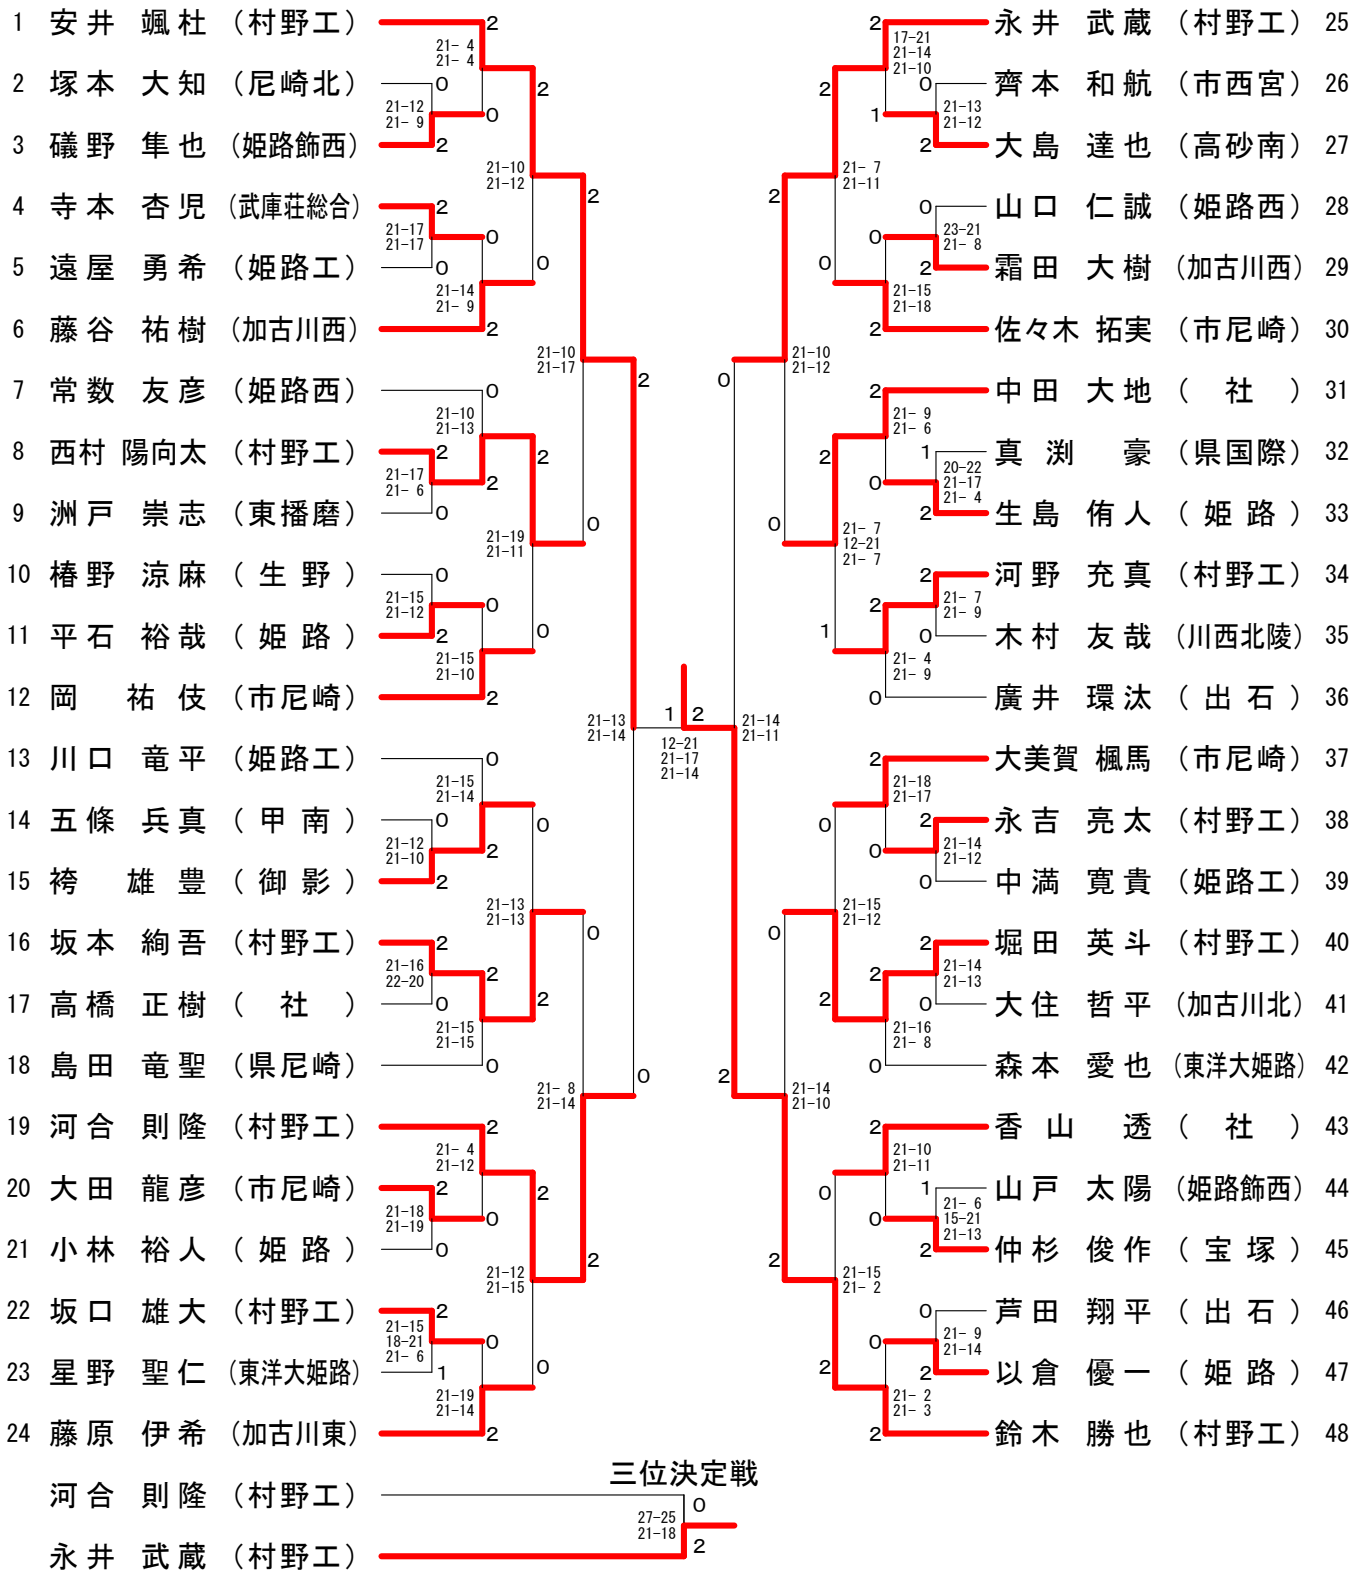

平成29年度兵庫県高等学校新人バドミントン選手権大会個人の部

平成29年9月9日-10日 豊岡市総合体育館

男子ダブルス

男子ダブルス近畿出場決定戦

女子ダブルス

1	齊藤 久	さくら	(園田)	2	2	濱崎 千優	(園田)	25
2	畑井 乾	葉美	(生野)	0	2	小野 坂根	(姫路工)	26
3	乾村 愛	架那	(伊丹西)	2	0	野矢 元久	(東灘)	27
4	藤田 萌	花七	(姫路飾西)	0	2	山田 保	(加古川西)	28
5	山田 弥	生佐	(御影)	2	0	横田 中山	(園田)	29
6	岡本 山	渚晏	(東播磨)	2	2	岩堂 安田	(星陵)	30
7	宮本 在	明侑	(園田)	2	2	中多 島	(園田)	31
8	上下 村	野真	(姫路西)	2	2	小永 井	(高砂南)	32
9	渡壁 井	あり	(神戸商)	0	0	岡三 好	(親和)	33
10	江藤 松	唯	(高砂南)	0	0	北田 み	(播磨南)	34
11	南堀 江	侑奈	(武庫荘総合)	2	1	大清水 華	(武庫荘総合)	35
12	谷川 玉	美綾	(育英)	2	2	佐々木 菜	(姫路東)	36
13	山根 山	啓知	(加古川東)	2	2	白井 美	(園田)	37
14	藤田 嶋	琉沙	(園田)	0	2	上野 未	(姫路商)	38
15	澤本 森	夕菜	(福崎)	2	0	藤岸 本	(加古川東)	39
16	長谷 幸	川風	(豊岡総合)	0	0	宮高 真	(親和)	40
17	藤井 前	日優	(松蔭)	2	1	川内 奈	(宝塚北)	41
18	西川 福	瑠七	(園田)	2	0	西本 屋	(出石)	42
19	瀧石 原	優佐	(日ノ本)	0	0	吳鳥 居	(加古川北)	43
20	松小 谷	田結	(武庫川大附)	2	0	清水 口	(園田)	44
21	有本 由	木真	(三田祥雲館)	0	2	樋平 尾	(日ノ本)	45
22	下中 友	城久	(加古川南)	2	2	作田 藤	(姫路東)	46
23	友勝 部	久優	(親和)	0	2	山廣 中	(市尼崎)	47
24	豊嶋 友	のの	(園田)	2	2	岸野 岡	(育英)	48
	豊嶋 友	のの	(園田)			去来 川		
	去来 大	川野	(育英)			大辻 野		

三位決定戦

女子ダブルス近畿出場決定戦

1	岡本 山	渚晏	(東播磨)	0	2	中多 安	(星陵)	5
2	谷川 玉	美綾	(育英)	2	0	白井 上	(姫路東)	6
3	西川 福	瑠七	(園田)	2	0	清水 長	(出石)	7
4	松田 小	谷結	(武庫川大附)	1	2	作田 後	(園田)	8

男子シングルス

男子シングルス近畿出場決定戦

女子シングルス

女子シングルス近畿出場決定戦

平成29年度成績（第64回近畿高校選手権大会出場者ランキング）