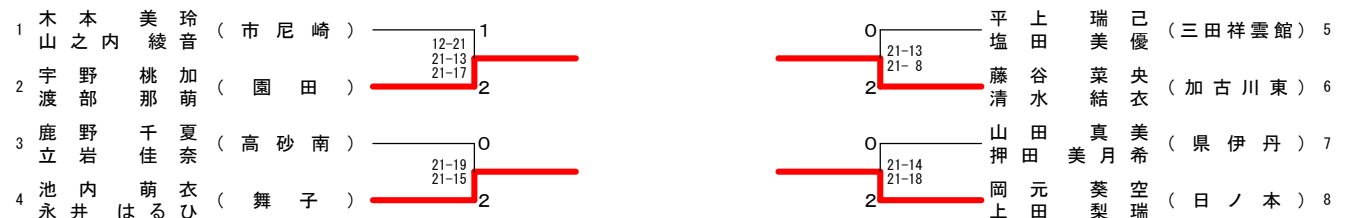

男子シングルス

三位決定戦

BS近畿大会出場者決定戦

女子ダブルス

GD近畿大会出場者決定戦

女子シングルス

三位決定戦

GS近畿大会出場者決定戦