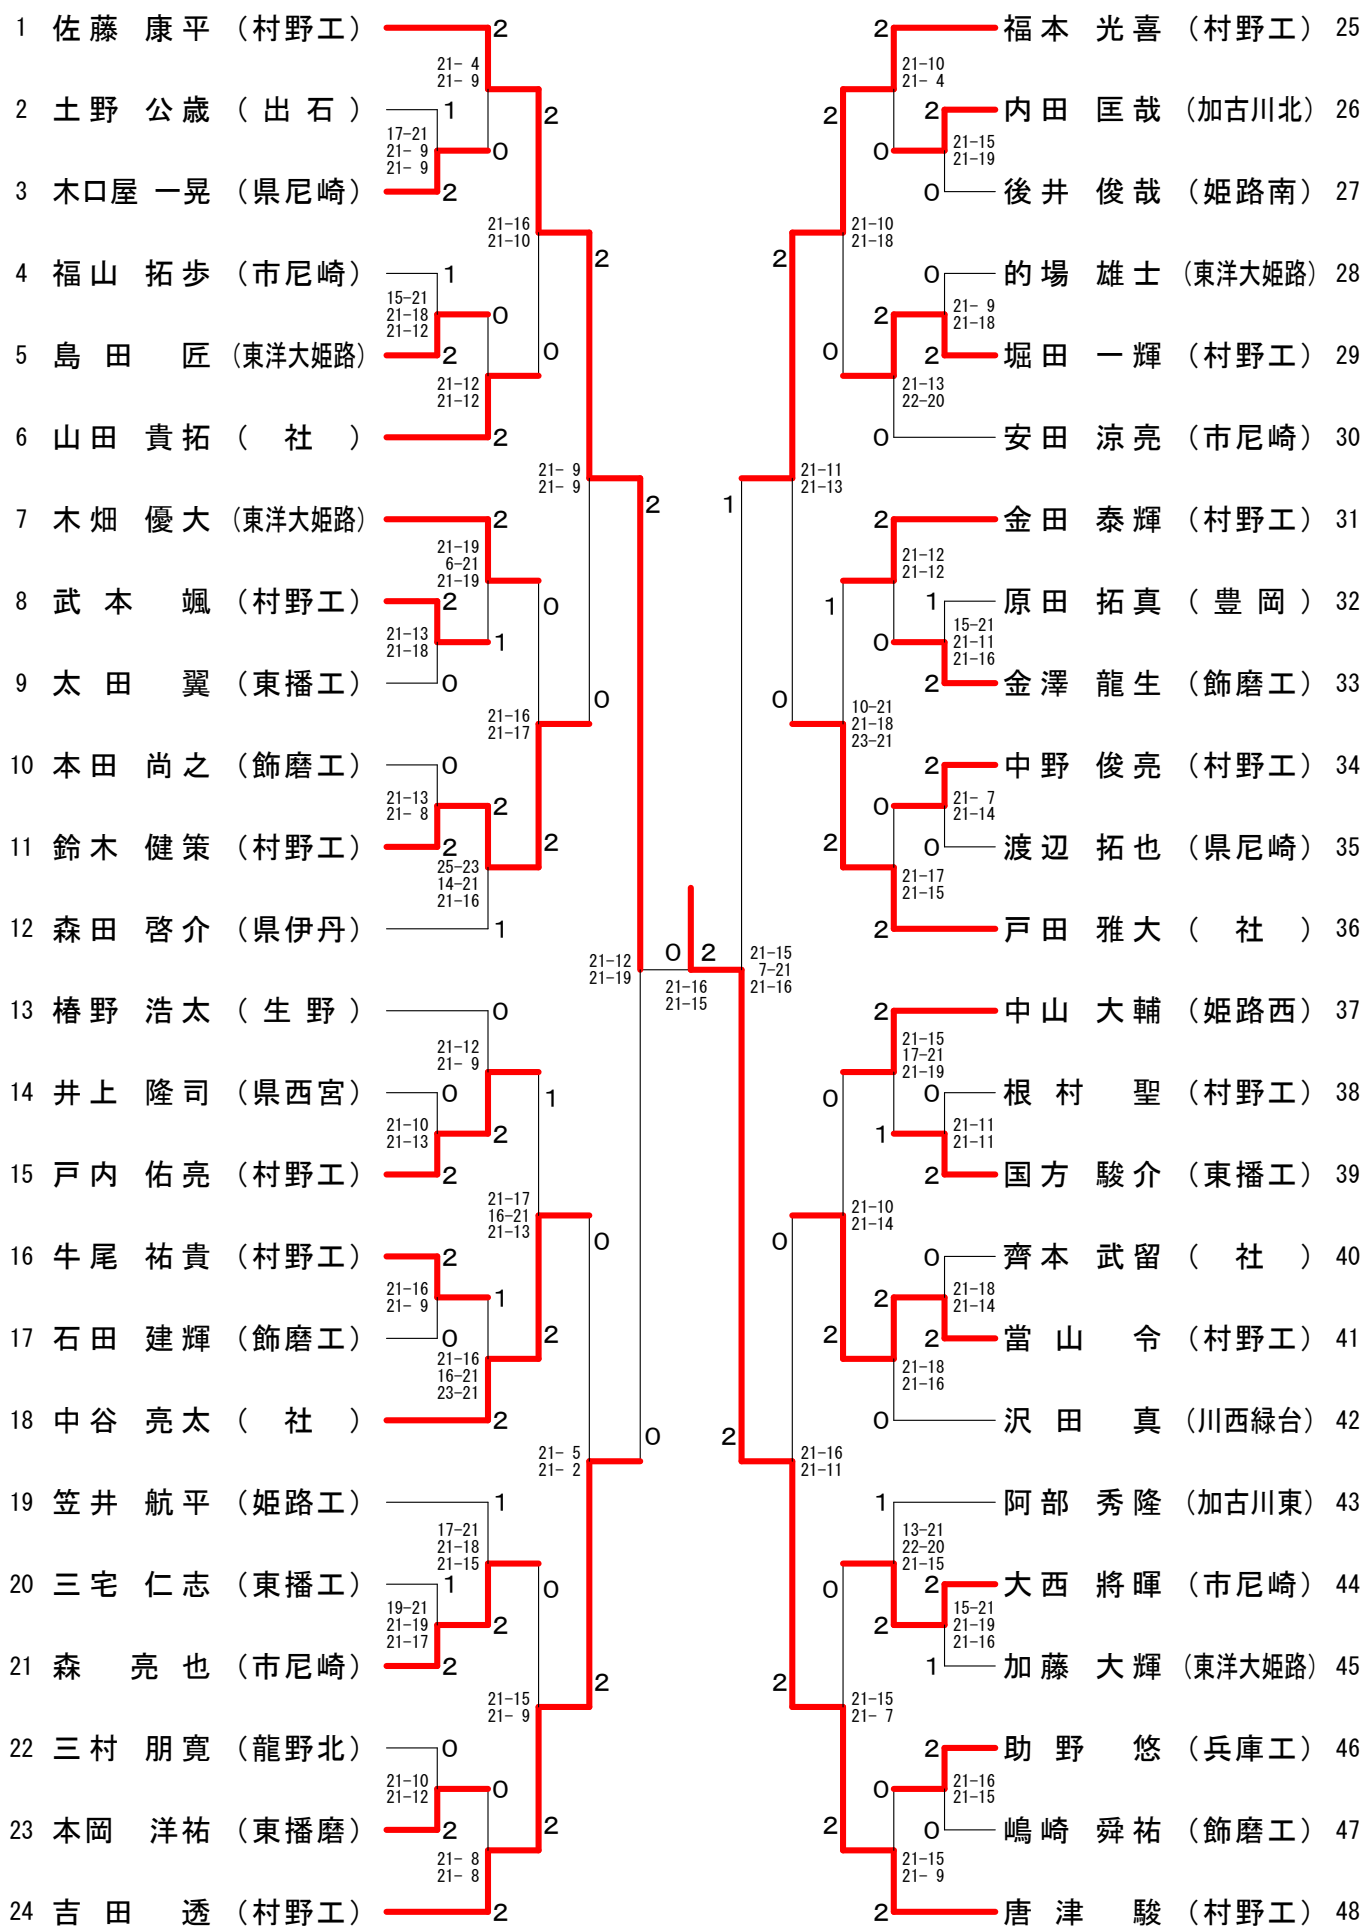

男子シングルス

【男子シングルス】

試合No	勝 者		スコア			敗 者	
BS-1	木口屋 一 晃	県尼崎	2	17-21 21-9 21-9	1	土野 公 歳	出石
BS-2	島 田 匠	東洋大姫路	2	15-21 21-18 21-12	1	福 山 拓 歩	市尼崎
BS-3	武 本 颯	村野工	2	21-13 21-18	0	太 田 翼	東播工
BS-4	鈴 木 健 策	村野工	2	21-13 21-8	0	本 田 尚 之	飾磨工
BS-5	戸 内 佑 亮	村野工	2	21-10 21-13	0	井 上 隆 司	県西宮
BS-6	牛 尾 祐 貴	村野工	2	21-16 21-9	0	石 田 建 輝	飾磨工
BS-7	森 亮 也	市尼崎	2	19-21 21-19 21-17	1	三 宅 仁 志	東播工
BS-8	本 岡 洋 祐	東播磨	2	21-10 21-12	0	三 村 朋 寛	龍野北
BS-9	内 田 匡 哉	加古川北	2	21-15 21-19	0	後 井 俊 哉	姫路南
BS-10	堀 田 一 輝	村野工	2	21-9 21-18	0	的 場 雄 士	東洋大姫路
BS-11	金 澤 龍 生	飾磨工	2	15-21 21-11 21-16	1	原 田 拓 真	豊岡
BS-12	中 野 俊 亮	村野工	2	21-7 21-14	0	渡 辺 拓 也	県尼崎
BS-13	国 方 駿 介	東播工	2	21-11 21-11	0	根 村 聖	村野工
BS-14	當 山 令	村野工	2	21-18 21-14	0	齊 本 武 留	社
BS-15	大 西 將 暉	市尼崎	2	15-21 21-19 21-16	1	加 藤 大 輝	東洋大姫路
BS-16	助 野 悠	兵庫工	2	21-16 21-15	0	嶋 崎 舜 祐	飾磨工
BS-17	佐 藤 康 平	村野工	2	21-4 21-9	0	木 口 屋 一 晃	県尼崎
BS-18	山 田 貴 拓	社	2	21-12 21-12	0	島 田 匠	東洋大姫路
BS-19	木 畑 優 大	東洋大姫路	2	21-19 6-21 21-19	1	武 本 颯	村野工
BS-20	鈴 木 健 策	村野工	2	25-23 14-21 21-16	1	森 田 啓 介	県伊丹
BS-21	戸 内 佑 亮	村野工	2	21-12 21-9	0	椿 野 浩 太	生野
BS-22	中 谷 亮 太	社	2	21-16 16-21 23-21	1	牛 尾 祐 貴	村野工
BS-23	森 亮 也	市尼崎	2	17-21 21-18 21-15	1	笠 井 航 平	姫路工