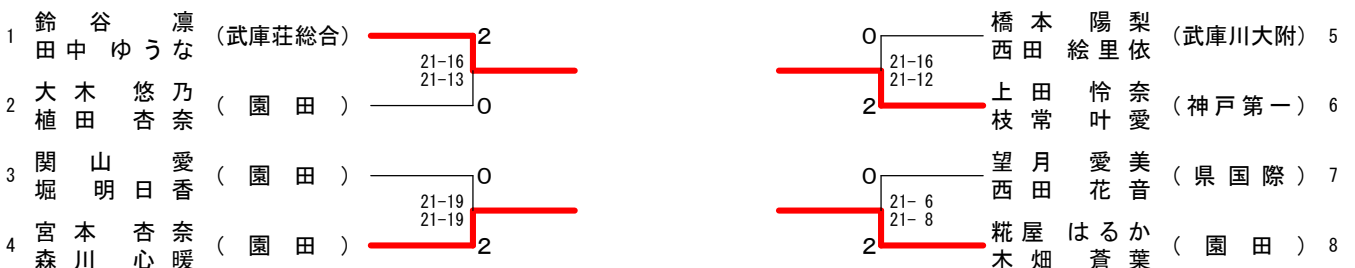

GD近畿大会出場者決定戦