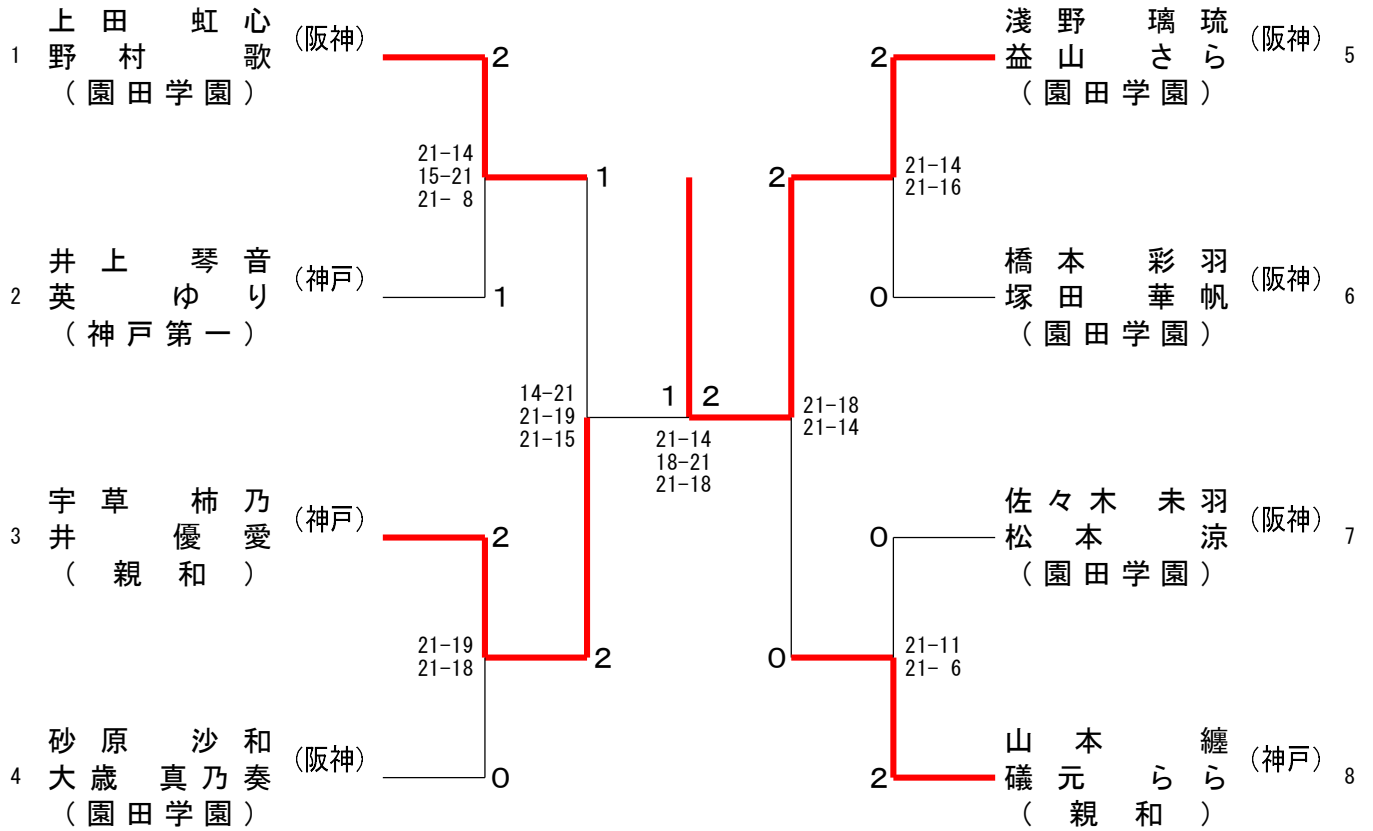

男子ダブルス

女子ダブルス

男子シングルス

女子シングルス

男子ダブルス

順位	選手	所属	対戦相手	スコア	順位	選手	所属
1	川中 (彩星)	工科大学	恒岡 (大河)	2-0	27	陽優 (允誠)	多摩 (東播)
2	小難 (藤村)	立大	岡坂 (野滝)	0-2	28	川理 (朋工)	神戸 (西播)
3	重岩 (佐田)	古川虹	木生 (田田)	2-0	29	工惇 (興人)	神戸 (西播)
4	奥永 (山本)	安本	生山 (三田)	0-2	30	雲太 (緑台)	神戸 (阪神)
5	山佐 (滝川)	鳴吉	西川 (外濱)	2-0	31	大流 (アイ)	神戸 (西播)
6	山脇 (道先)	脇藤	常本 (東洋)	2-0	32	大順 (幸崎)	神戸 (西播)
7	武目 (大木)	出野高	喜多 (東水)	2-0	33	明工 (彰武)	神戸 (西播)
8	坂加 (宮村)	南本	延賀 (池田)	0-2	34	工拓 (大西)	神戸 (西播)
9	矢野 (伊加)	星工	福瓜 (生田)	2-0	35	科久 (翔連)	神戸 (西播)
10	山本 (今田)	本路	川今 (地口)	2-0	36	工優 (柗)	神戸 (西播)
11	河木 (室野)	野村	小浅 (井林)	2-0	37	磨久 (太朗)	神戸 (西播)
12	宇長 (齊島)	尾藤	中北 (高日)	2-0	38	合夢 (依)	神戸 (西播)
13	石吉 (大谷)	原田	三原 (垣置)	0-2	39	学園 (奏悠)	神戸 (西播)
14	池田 (新山)	彩星	高遠 (稲玉)	2-0	40	園太 (人)	神戸 (西播)
15	小松 (山黒)	原心	中徐 (藤二)	2-0	41	塚悠 (真賀)	神戸 (西播)
16	福川 (福田)	東洋	西澤 (澤田)	2-0	42	山一 (尚科)	神戸 (西播)
17	干平 (太康)	工科大学	恒岡 (大河)	2-0	43	陽優 (允誠)	多摩 (東播)
18	太斗 (健附)	大遥	岡坂 (野滝)	0-2	44	川理 (朋工)	神戸 (西播)
19	大人 (北太郎)	川虹	木生 (田田)	2-0	45	工惇 (興人)	神戸 (西播)
20	郎翔 (登遼)	尾瑛	西川 (外濱)	2-0	46	大流 (アイ)	神戸 (西播)
21	斗典 (也旺)	戸凱	常本 (東洋)	2-0	47	明工 (彰武)	神戸 (西播)
22	睡匠 (万翔)	伊丹	喜多 (東水)	2-0	48	工拓 (大西)	神戸 (西播)
23	永翔 (太晴)	高砂	延賀 (池田)	2-0	49	科久 (翔連)	神戸 (西播)
24	俱亮 (輝翔)	北直	福瓜 (生田)	2-0	50	工優 (柗)	神戸 (西播)
25	真規 (銀貴)	星工	川今 (地口)	2-0	51	工磨 (久太)	神戸 (西播)
26	斗斗 (陽太)	本路	小浅 (井林)	2-0	52	磨久 (太朗)	神戸 (西播)
27	弥牙 (岬志)	野村	中北 (高日)	2-0	53	合夢 (依)	神戸 (西播)
28	樹太 (漣真)	原田	三原 (垣置)	0-2	54	学園 (奏悠)	神戸 (西播)
29	羽恩 (郎都)	彩星	高遠 (稲玉)	2-0	55	塚悠 (真賀)	神戸 (西播)
30	太郎 (晁月)	原心	中徐 (藤二)	2-0	56	山一 (尚科)	神戸 (西播)
31	久蓮 (蓮)	東洋	西澤 (澤田)	2-0	57	山一 (尚科)	神戸 (西播)